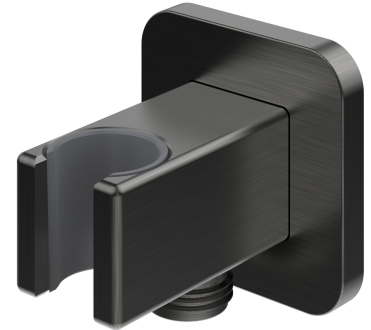

WANDANSCHLUSSBOGEN | Wandanschlussbogen

Farbe: Graphit gebürstet (GR)

Zertifikate: Hygienezertifikat des PZH

Materialien und Technologien

Das Produkt wurde aus hochwertigem Messing der Klasse A hergestellt.

Merkmale des Durchflusses

- Betriebsdruck: 1-5 bar

Technische Daten

- aus Messing
- mit Brausehalter für die Handbrause
- Kappengröße: 6 x 6 cm, Abstand zur Wand: 6,6 cm
- Schutzeinlage