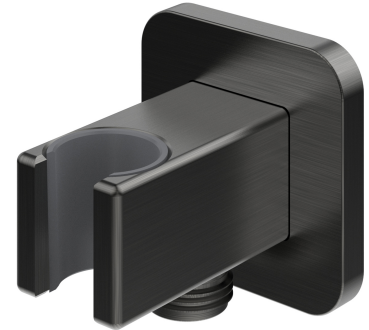

WANDANSCHLUSSBOGEN | Wandanschlussbogen

Farbe: Graphit gebürstet (GR)

Zertifikate: Hygienezertifikat des PZH

Materialien und Technologien

Das Produkt wurde aus hochwertigem Messing der Klasse A hergestellt.

Merkmale des Durchflusses

- Betriebsdruck: 1-5 bar

Technische Daten

- aus Messing
- mit Brausehalter für die Handbrause
- Kappengröße: 6 x 6 cm, Abstand zur Wand: 6,6 cm
- Schutzeinlage