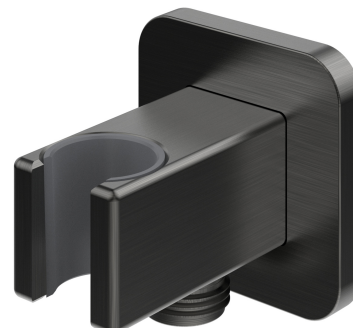

| Wandanschlussbogen

Farbe: graphit (GR)

Zertifikate: Hygienezertifikat des PZH

Materialien und Technologien

Das Produkt wurde aus hochwertigem Messing der Klasse A hergestellt.

Merkmale des Durchflusses

- Betriebsdruck: 1-5 bar

Technische Daten

- aus Messing
- mit Brausehalter für die Handbrause
- Kappengröße: 6 x 6 cm, Abstand zur Wand: 6,6 cm
- Schutzeinlage