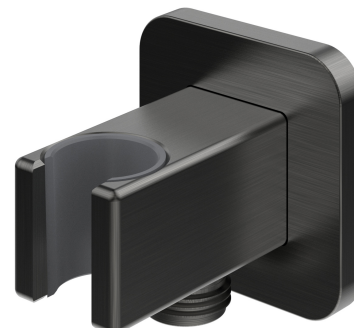

## | Wandanschlussbogen

---

Farbe Graphit gebürstet (GR)

Zertifikate: Hygienezertifikat des PZH

## Materialien und Technologien

---

Das Produkt wurde aus hochwertigem Messing der Klasse A hergestellt.

## Technische Daten

---

- aus Messing
- mit Brausehalter für die Handbrause
- Kappengröße: 6 x 6 cm, Abstand zur Wand: 6,6 cm
- Schutzeinlage