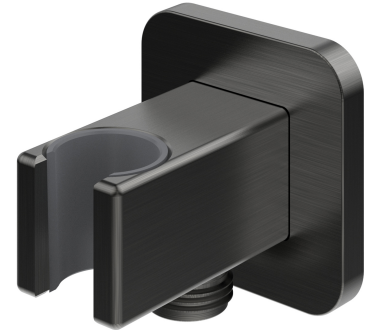

| Wandanschlussbogen

Farbe Graphit gebürstet (GR)

Zertifikate: Hygienezertifikat des PZH

Materialien und Technologien

Das Produkt wurde aus hochwertigem Messing der Klasse A hergestellt.

Merkmale des Durchflusses

- Betriebsdruck: 1-5 bar

Technische Daten

- aus Messing
- mit Brausehalter für die Handbrause
- Kappengröße: 6 x 6 cm, Abstand zur Wand: 6,6 cm
- Schutzeinlage