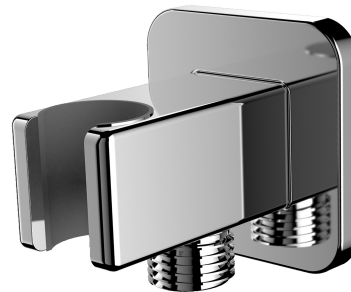

## | Wandanschlussbogen

---

Farbe chrom (CR)

Zertifikate: Hygienezertifikat des PZH

## Materialien und Technologien

---

Das Produkt wurde aus hochwertigem Messing der Klasse A hergestellt.

## Merkmale des Durchflusses

---

- Betriebsdruck: 1-5 bar

## Technische Daten

---

- aus Messing
- mit Brausehalter für die Handbrause
- Kappengröße: 6 x 6 cm, Abstand zur Wand: 6,6 cm
- Schutzeinlage