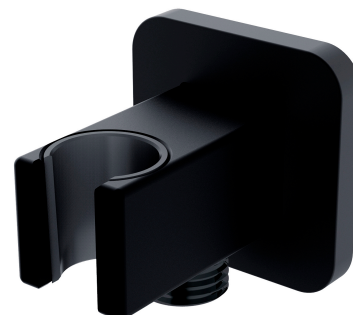

## WANDANSCHLUSSBOGEN | Wandanschlussbogen

---

Farbe Schwarz matt (BLM)

Zertifikate: Hygienezertifikat des PZH

## Technische Daten

---

- aus Messing
- mit Brausehalter für die Handbrause
- Kappengröße: 6 x 6 cm, Abstand zur Wand: 6,6 cm
- Schutzeinlage