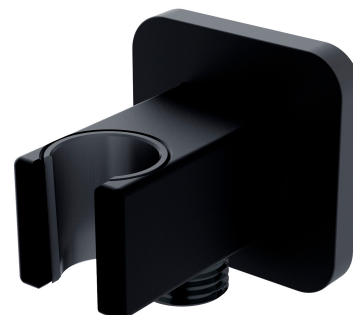

## | Wandanschlussbogen

---

Farbe: schwarz matt (BLM)

Zertifikate: Hygienezertifikat des PZH

## Technische Daten

---

- aus Messing
- mit Brausehalter für die Handbrause
- Kappengröße: 6 x 6 cm, Abstand zur Wand: 6,6 cm
- Schutzeinlage