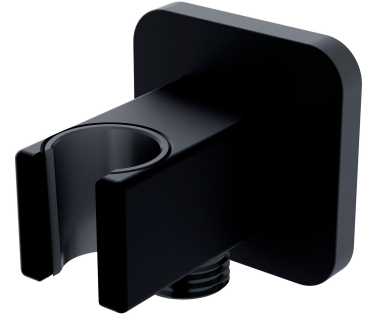

## WANDANSCHLUSSBOGEN | Wandanschlussbogen

---

Farbe: Schwarz matt (BLM)

Zertifikate: Hygienezertifikat des PZH

## Technische Daten

---

- aus Messing
- mit Brausehalter für die Handbrause
- Kappengröße: 6 x 6 cm, Abstand zur Wand: 6,6 cm
- Schutzeinlage