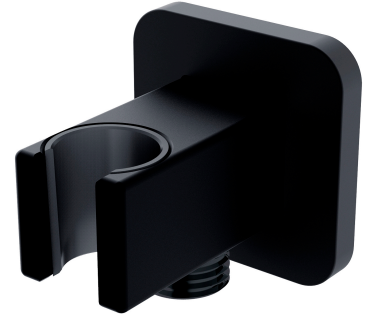

WANDANSCHLUSSBOGEN | Wandanschlussbogen

Farbe: Schwarz matt (BLM)

Zertifikate: Hygienezertifikat des PZH

Materialien und Technologien

Das Produkt wurde aus hochwertigem Messing der Klasse A hergestellt.

Merkmale des Durchflusses

- Betriebsdruck: 1-5 bar

Technische Daten

- aus Messing
- mit Brausehalter für die Handbrause
- Kappengröße: 6 x 6 cm, Abstand zur Wand: 6,6 cm
- Schutzeinlage