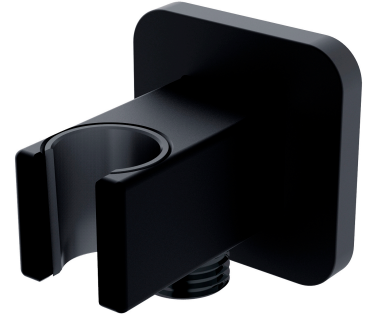

| Wandanschlussbogen

Farbe schwarz matt (BLM)

Zertifikate: Hygienezertifikat des PZH

Materialien und Technologien

Das Produkt wurde aus hochwertigem Messing der Klasse A hergestellt.

Merkmale des Durchflusses

- Betriebsdruck: 1-5 bar

Technische Daten

- aus Messing
- mit Brausehalter für die Handbrause
- Kappengröße: 6 x 6 cm, Abstand zur Wand: 6,6 cm
- Schutzeinlage