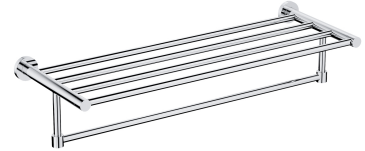

MODERN PROJECT | Wandablage, 60 cm

Farbe Chrom poliert (CR)

Die Zubehörkollektion MODERN PROJECT zeichnet sich durch ihre schlichte Form und ihr minimalistisches Design aus. Die perfekt durchdachte Form, die auf einer kreisförmigen Figur basiert, verleiht der Kollektion einen zeitlosen, modernen Charakter.

Chrom weist sich als eine vielseitige Ausführung in silberner Farbe und mit einer perfekt glatten, glänzenden Oberfläche aus.

Materialien und Technologien

Die äußere Oberfläche des Produkts, hergestellt mit fortschrittlicher Galvanisierungstechnik, zeichnet sich durch Langlebigkeit aus und ermöglicht gleichzeitig eine einfache Reinigung.

Das Produkt wurde aus hochwertigem Messing der Klasse A hergestellt.

Technische Daten

- aus Messing
- Breite: 60 cm, Höhe: 13 cm, Abstand zur Wand: 21 cm