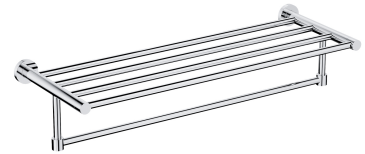

## MODERN PROJECT | Wandablage, 60 cm

---

### Farbe Chrom poliert (CR)

Die Badaccessoires-Kollektion MODERN PROJECT zeichnet sich durch ihre schlichte Form und ihr minimalistisches Design aus. Die perfekt durchdachte Form, die auf einer kreisförmigen Figur basiert, verleiht der Kollektion einen zeitlosen, modernen Charakter.

Chrom weist sich als eine vielseitige Ausführung in silberner Farbe und mit einer perfekt glatten, glänzenden Oberfläche aus.

## Technische Daten

---

- aus Messing
- Breite: 60 cm, Höhe: 13 cm, Abstand zur Wand: 21 cm