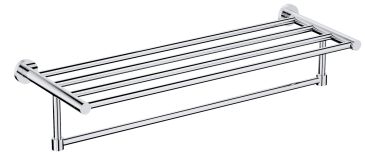

MODERN PROJECT | Wandablage, 60 cm

Farbe Chrom poliert (CR)

Die Badaccessoires-Kollektion MODERN PROJECT zeichnet sich durch ihre schlichte Form und ihr minimalistisches Design aus. Die perfekt durchdachte Form, die auf einer kreisförmigen Figur basiert, verleiht der Kollektion einen zeitlosen, modernen Charakter.

Chrom weist sich als eine vielseitige Ausführung in silberner Farbe und mit einer perfekt glatten, glänzenden Oberfläche aus.

Materialien und Technologien

Die äußere Oberfläche des Produkts, hergestellt mit fortschrittlicher Galvanisierungstechnik, zeichnet sich durch Langlebigkeit aus und ermöglicht gleichzeitig eine einfache Reinigung.

Das Produkt wurde aus hochwertigem Messing der Klasse A hergestellt.

Technische Daten

- aus Messing
- Breite: 60 cm, Höhe: 13 cm, Abstand zur Wand: 21 cm