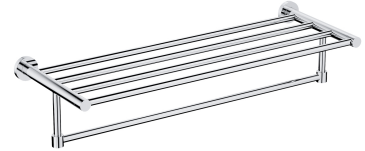

MODERN PROJECT | Wandablage, 60 cm

Farbe: Chrom poliert (CR)

Die Badaccessoires-Kollektion MODERN PROJECT zeichnet sich durch ihre schlichte Form und ihr minimalistisches Design aus. Die perfekt durchdachte Form, die auf einer kreisförmigen Figur basiert, verleiht der Kollektion einen zeitlosen, modernen Charakter.

Chrom weist sich als eine vielseitige Ausführung in silberner Farbe und mit einer perfekt glatten, glänzenden Oberfläche aus.

Materialien und Technologien

Die äußere Oberfläche des Produkts, hergestellt mit fortschrittlicher Galvanisierungstechnik, zeichnet sich durch Langlebigkeit aus und ermöglicht gleichzeitig eine einfache Reinigung.

Das Produkt wurde aus hochwertigem Messing der Klasse A hergestellt.

Technische Daten

- aus Messing
- Breite: 60 cm, Höhe: 13 cm, Abstand zur Wand: 21 cm