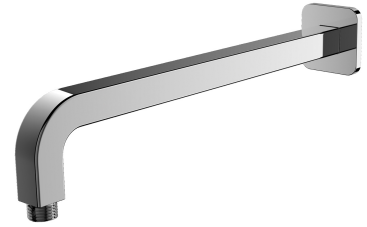

BRAUSEARM | Wand-Brausearm, 35 cm

Farbe Chrom poliert (CR)

Zertifikate: Nationale Leistungserklärung (B), Hygienezertifikat des PZH

Materialien und Technologien

Das Produkt wurde aus hochwertigem Messing der Klasse A hergestellt.

Merkmale des Durchflusses

- Betriebsdruck: 1-5 bar
- Lautstärkeklasse: I

Technische Daten

- aus Messing
- Länge: 35 cm
- Wasseranschluss: 1/2"
- Kopfbrausen-Anschluss: 1/2"