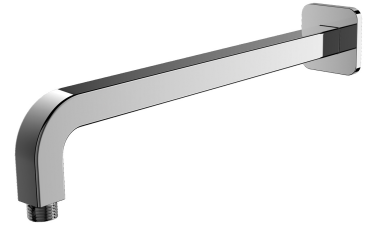

BRAUSEARM | Wand-Brausearm, 35 cm

Farbe: Chrom poliert (CR)

Zertifikate: Nationale Leistungserklärung (B), Hygienezertifikat des PZH

Materialien und Technologien

Das Produkt wurde aus hochwertigem Messing der Klasse A hergestellt.

Merkmale des Durchflusses

- Betriebsdruck: 1-5 bar
- gruppe der Akustik: I

Technische Daten

- aus Messing
- Länge: 35 cm
- Wasseranschluss: 1/2"
- Kopfbrausen-Anschluss: 1/2"