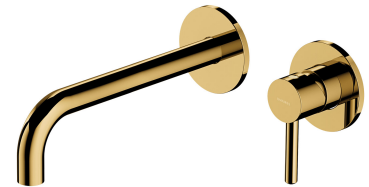

Y | Unterputz-Waschtischarmatur mit langem Auslauf

Farbe: gold (GL)

Die OMNIRES Y-Kollektion besticht durch ihre schlichten Linien und ihre perfekte Form, die die Leidenschaft für das Streben nach Perfektion zum Ausdruck bringt. Inspiration und Grundlage für dieses Design bildete die Form eines Kreises. Das zeitlose, formvollendete Design das im Einklang mit dem Minimalismus geschaffen wurde, bietet maximale Gestaltungsmöglichkeiten, und der verlängerte Auslauf ermöglicht eine Anpassung an die Waschbecken, die von der Wand entfernt sind oder größere Abmessungen haben.

Die Armatur ist aus hochwertigem Edelstahl gefertigt und mit einer hochwertigen Keramikkartusche ausgestattet. Innovative technologische Lösungen tragen zum höchsten Benutzerkomfort bei und ermöglichen den Wasserverbrauch um die Hälfte zu reduzieren.

Gold gehört zu den edlen Oberflächen mit einem eleganten, hellen Farbton und einer perfekt glatten, glänzenden Oberfläche. Die Beschichtung wurde mit der fortschrittlichen PVD-Technologie erzeugt.

Projekt: Janusz Langner, Studio OMNIRES

Zertifikate: Nationale Leistungserklärung (B), Hygienezertifikat des PZH

Materialien und Technologien

Die Armatur ist mit einer Keramik Kartusche von höchster Qualität ausgestattet, die für eine gleichmäßige und präzise Regulierung des Wasserdurchflusses sorgt und einen jahrelangen, zuverlässigen Gebrauch des Produktes garantiert.

Der Umwelt zuliebe reduziert die ECO WATER Technologie den Wasserverbrauch um 50% und gewährleistet gleichzeitig einen hohen Nutzungskomfort des Produkts.

Der Luftsprudler der neuesten Generation mit AIR WATER Technologie belüftet das Wasser, wodurch es sanft und angenehm für die Haut ist. Der Wasserfluss erfolgt ohne zu spritzen und ist ruhig und gleichmäßig, sogar bei Druckunterschieden.

Die Außenbeschichtung des Produkts wurde mit Hilfe der fortschrittlichen PVD Technologie aufgetragen, wodurch höchste Haltbarkeit und Widerstandsfähigkeit gegen mechanische Beschädigungen gewährleistet wird und zugleich eine problemlose Reinigung möglich ist.

Die Armatur wurde aus hochwertigem Messing der Klasse A gefertigt.

Produkt jest objęty gwarancją na okres 5 lat. Szczegóły warunków gwarancji.

Merkmale des Durchflusses

- Warmwasserversorgung: Max. 90°C
- Betriebsdruck: 1-5 bar
- Wasserdurchfluss bei einem Druck von 3 Bar: 7 l/min.
- Lautstärkeklasse: I