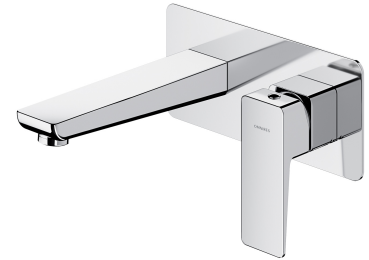

PARMA | Unterputz-Waschtischarmatur

Farbe chrom (CR)

Die OMNIRES PARMA-Kollektion zeichnet sich durch ihr minimalistisches, elegantes Design aus. Die ausgewogene Form mit abgerundeten Rändern zeichnet sich durch Leichtigkeit und Raffinesse aus. Raffinierte stilistische Lösungen verleihen der Kollektion einen zeitlosen Charakter.

Die Armatur ist aus hochwertigem Edelstahl gefertigt und mit einer hochwertigen Keramikkartusche ausgestattet. Innovative technologische Lösungen tragen zum höchsten Benutzerkomfort bei und ermöglichen den Wasserverbrauch um die Hälfte zu reduzieren.

Chrom weist sich als eine vielseitige Ausführung in silberner Farbe und mit einer perfekt glatten, glänzenden Oberfläche aus.

Projekt: Janusz Langner, Studio OMNIRES

Zertifikate: Nationale Leistungserklärung (B), Hygienezertifikat des PZH

Materialien und Technologien

Die Armatur ist mit einer Keramik Kartusche von höchster Qualität ausgestattet, die für eine gleichmäßige und präzise Regulierung des Wasserdurchflusses sorgt und einen jahrelangen, zuverlässigen Gebrauch des Produktes garantiert.