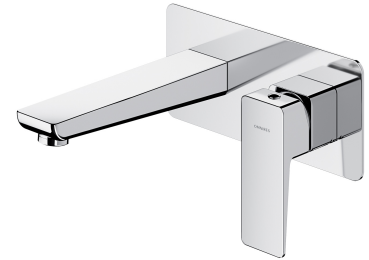

PARMA | Unterputz-Waschtischarmatur

Farbe Chrom poliert (CR)

Die OMNIRES PARMA-Kollektion zeichnet sich durch ihr minimalistisches, elegantes Design aus. Die ausgewogene Form mit abgerundeten Rändern zeichnet sich durch Leichtigkeit und Raffinesse aus. Raffinierte stilistische Lösungen verleihen der Kollektion einen zeitlosen Charakter.

Die Armatur ist aus hochwertigem Edelstahl gefertigt und mit einer hochwertigen Keramikkartusche ausgestattet. Innovative technologische Lösungen tragen zum höchsten Benutzerkomfort bei und ermöglichen den Wasserverbrauch um die Hälfte zu reduzieren.

Chrom weist sich als eine vielseitige Ausführung in silberner Farbe und mit einer perfekt glatten, glänzenden Oberfläche aus.

Projekt: Janusz Langner, Studio OMNIRES

Zertifikate: Nationale Leistungserklärung (B), Hygienezertifikat des PZH

Materialien und Technologien

Die Armatur ist mit einer Keramik Kartusche von höchster Qualität ausgestattet, die für eine gleichmäßige und präzise Regulierung des Wasserdurchflusses sorgt und einen jahrelangen, zuverlässigen Gebrauch des Produktes garantiert.