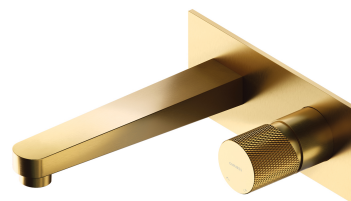

CONTOUR | Unterputz-Waschtischarmatur

Farbe gebürstetes Gold (GLB)

Die OMNIRES CONTOUR-Kollektion besticht durch ihre extravaganten Formen und dekorative Details. Das schlichte, architektonische Design mit einer Diamantfräsung besticht durch eine anspruchsvolle Kombination von Texturen und perfekter Verarbeitung.

Die Armatur ist aus hochwertigem Edelstahl gefertigt und mit einer hochwertigen Keramikkartusche ausgestattet. Innovative technologische Lösungen tragen zum höchsten Benutzerkomfort bei und ermöglichen den Wasserverbrauch um die Hälfte zu reduzieren.

Die goldfarbene, gebürstete Oberfläche des Produkts verleiht ihm ein modernes Aussehen mit einem eleganten Farbton und einer satinierten Oberfläche. Die Beschichtung wurde mit der fortschrittlichen PVD-Technologie erzeugt.

Projekt: Paulina Shacalis, Studio OMNIRES
Preise: Red Dot Design Award, Must Have
Auszeichnungen: Dobry Wzór

Zertifikate: Nationale Leistungserklärung (B)

Materialien und Technologien

Die Armatur ist mit einer Keramik Kartusche von höchster Qualität ausgestattet, die für eine gleichmäßige und präzise Regulierung des Wasserdurchflusses sorgt und einen jahrelangen, zuverlässigen Gebrauch des Produktes garantiert.