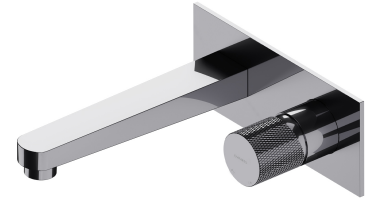

CONTOUR | Unterputz-Waschtischarmatur

Farbe Chrom poliert (CR)

Die OMNIRES CONTOUR-Kollektion besticht durch ihre extravaganten Formen und dekorative Details. Das schlichte, architektonische Design mit einer Diamantfräsung besticht durch eine anspruchsvolle Kombination von Texturen und perfekter Verarbeitung.

Die Armatur ist aus hochwertigem Edelstahl gefertigt und mit einer hochwertigen Keramikkartusche ausgestattet. Innovative technologische Lösungen tragen zum höchsten Benutzerkomfort bei und ermöglichen den Wasserverbrauch um die Hälfte zu reduzieren.

Chrom weist sich als eine vielseitige Ausführung in silberner Farbe und mit einer perfekt glatten, glänzenden Oberfläche aus.

Projekt: Paulina Shacalis, Studio OMNIRES
Preise: Red Dot Design Award, Must Have
Auszeichnungen: Dobry Wzór

Zertifikate: Nationale Leistungserklärung (B)

Materialien und Technologien

Die Armatur ist mit einer Keramik Kartusche von höchster Qualität ausgestattet, die für eine gleichmäßige und präzise Regulierung des Wasserdurchflusses sorgt und einen jahrelangen, zuverlässigen Gebrauch des Produktes garantiert.

Der Luftsprudler der neuesten Generation mit AIR WATER Technologie belüftet das Wasser, wodurch es sanft und angenehm für die Haut ist. Der Wasserfluss erfolgt ohne zu spritzen und ist ruhig und gleichmäßig, sogar bei Druckunterschieden.

Die äußere Oberfläche des Produkts, hergestellt mit fortschrittlicher Galvanisierungstechnik, zeichnet sich durch Langlebigkeit aus und ermöglicht gleichzeitig eine einfache Reinigung.

Der Umwelt zuliebe reduziert die ECO WATER Technologie den Wasserverbrauch um 50% und gewährleistet gleichzeitig einen hohen Nutzungskomfort des Produkts.

Die Silikonbeschichtung des Luftsprudlers ist eine praktische Lösung von EASY CLEAN. Kalkablagerungen am Luftsprudler lassen sich so schnell und einfach durch einfaches Abwischen mit dem Finger entfernen.

Die Armatur wurde aus hochwertigem Messing der Klasse A gefertigt.

Merkmale des Durchflusses

- Warmwasserversorgung: Max. 90°C
- Betriebsdruck: 1-5 bar
- Lautstärkeklasse: I