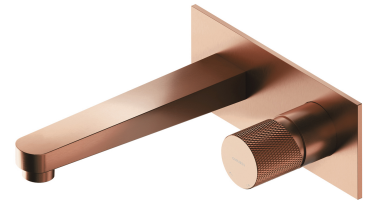

CONTOUR | Unterputz-Waschtischarmatur

Farbe Kupfer gebürstet (CPB)

Die OMNIRES CONTOUR-Kollektion besticht durch ihre extravaganten Formen und dekorative Details. Das schlichte, architektonische Design mit einer Diamantfräsung besticht durch eine anspruchsvolle Kombination von Texturen und perfekter Verarbeitung.

Die Armatur ist aus hochwertigem Edelstahl gefertigt und mit einer hochwertigen Keramikkartusche ausgestattet. Innovative technologische Lösungen tragen zum höchsten Benutzerkomfort bei und ermöglichen den Wasserverbrauch um die Hälfte zu reduzieren.

Gebürstetes Kupfer ist ein edles Finish in einer warmen, rotbraunen Farbgebung und mit einer satinierten Oberfläche. Die Beschichtung wurde mit der fortschrittlichen PVD-Technologie erzeugt.

Projekt: Paulina Shacalis, Studio OMNIRES

Preise: Red Dot Design Award, Must Have

Auszeichnungen: Dobry Wzór

Zertifikate: Nationale Leistungserklärung (B)

Materialien und Technologien

Die Armatur ist mit einer Keramik Kartusche von höchster Qualität ausgestattet, die für eine gleichmäßige und präzise Regulierung des Wasserdurchflusses sorgt und einen jahrelangen, zuverlässigen Gebrauch des Produktes garantiert.

Der Luftsprudler der neuesten Generation mit AIR WATER Technologie belüftet das Wasser, wodurch es sanft und angenehm für die Haut ist. Der Wasserfluss erfolgt ohne zu spritzen und ist ruhig und gleichmäßig, sogar bei Druckunterschieden.

Die äußere Beschichtung des Produkts wird mit der fortschrittlichen PVD-Technologie hergestellt, die nicht nur höchste Haltbarkeit garantiert, sondern auch eine besonders einfache Reinigung ermöglicht.

Der Umwelt zuliebe reduziert die ECO WATER Technologie den Wasserverbrauch um 50% und gewährleistet gleichzeitig einen hohen Nutzungskomfort des Produkts.

Die Silikonbeschichtung des Luftsprudlers ist eine praktische Lösung von EASY CLEAN. Kalkablagerungen am Luftsprudler lassen sich so schnell und einfach durch einfaches Abwischen mit dem Finger entfernen.

Die Armatur wurde aus hochwertigem Messing der Klasse A gefertigt.

Merkmale des Durchflusses

- Warmwasserversorgung: Max. 90°C
- Betriebsdruck: 1-5 bar
- Lautstärkeklasse: I