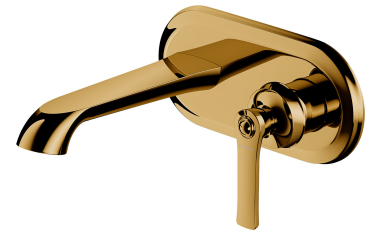

## ARMANCE | Unterputz-Waschtischarmatur

---

Farbe: gold (GL)

Die OMNIRES ARMANCE-Kollektion stellt eine zeitgenössische Form dar, die schöpferisch auf den traditionellen Stil Bezug nimmt. Sie zeichnet sich durch ihre ausgereiften, schmuckvollen Details und romantische Ästhetik aus.

Die Armatur ist aus hochwertigem Edelstahl gefertigt und mit einer hochwertigen Keramikkartusche ausgestattet. Innovative technologische Lösungen tragen zum höchsten Benutzerkomfort bei und ermöglichen den Wasserverbrauch um die Hälfte zu reduzieren.

Gold gehört zu den edlen Oberflächen mit einem eleganten, hellen Farbton und einer perfekt glatten, glänzenden Oberfläche. Die Beschichtung wurde mit der fortschrittlichen PVD-Technologie erzeugt.

Zertifikate: Nationale Leistungserklärung (B), Hygienezertifikat des PZH

## Materialien und Technologien

---

Die Armatur ist mit einer Keramik Kartusche von höchster Qualität ausgestattet, die für eine gleichmäßige und präzise Regulierung des Wasserdurchflusses sorgt und einen jahrelangen, zuverlässigen Gebrauch des Produktes garantiert.