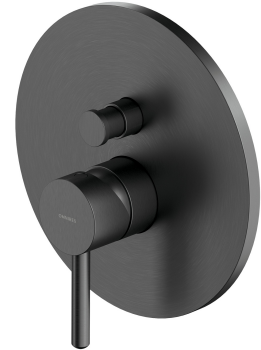

## Y | Unterputz-Badewannen- und Duscharmatur

---

### Farbe: graphit (GR)

Die OMNIRES Y-Kollektion besticht durch ihre schlichten Linien und ihre perfekte Form, die die Leidenschaft für das Streben nach Perfektion zum Ausdruck bringt. Inspiration und Grundlage für dieses Design bildete die Form eines Kreises. Das zeitlose, formvollendete Design das im Einklang mit dem Minimalismus geschaffen wurde, bietet maximale Gestaltungsmöglichkeiten.

Die Armatur ist aus hochwertigem Edelstahl gefertigt und mit einer hochwertigen Keramikkartusche ausgestattet.

Graphit besticht durch seine faszinierende Oberfläche, die in einem metallischen Grauton gehalten ist und eine satinierte, gebürstete Oberfläche aufweist.

## Materialien und Technologien

---

Die Armatur ist mit einer Keramik Kartusche von höchster Qualität ausgestattet, die für eine gleichmäßige und präzise Regulierung des Wasserdurchflusses sorgt und einen jahrelangen, zuverlässigen Gebrauch des Produktes garantiert.