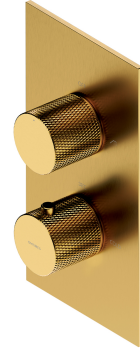

## CONTOUR | Unterputz-Badewannen- und Duscharmatur mit Thermostat

---

### Farbe Gold gebürstet (GLB)

Die OMNIRES CONTOUR-Kollektion besticht durch ihre extravaganten Formen und dekorative Details. Das schlichte, architektonische Design mit einer Diamantfräsung besticht durch eine anspruchsvolle Kombination von Texturen und perfekter Verarbeitung.

Die Armatur ist aus hochwertigem Messing gefertigt und mit einer hochwertigen Thermostatkartusche ausgestattet.

Die goldfarbene, gebürstete Oberfläche des Produkts verleiht ihm ein modernes Aussehen mit einem eleganten Farbton und einer satinierten Oberfläche. Die Beschichtung wurde mit der fortschrittlichen PVD-Technologie erzeugt.

## Materialien und Technologien

---

Die Armatur ist mit einer hochwertigen Thermostat Kartusche mit einer 38°C-Sperre ausgestattet. Die Kartusche schützt vor plötzlichen Temperaturschwankungen und gewährleistet über Jahre hinweg einen hohen Benutzerkomfort.