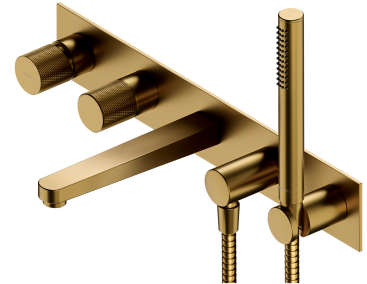

CONTOUR | Unterputz-5-Loch-Badewannenarmatur

Farbe Gold gebürstet (GLB)

Materialien und Technologien

Die Armatur ist mit einer Keramik Kartusche von höchster Qualität ausgestattet, die für eine gleichmäßige und präzise Regulierung des Wasserdurchflusses sorgt und einen jahrelangen, zuverlässigen Gebrauch des Produktes garantiert.

Der Luftsprudler der neuesten Generation mit AIR WATER Technologie belüftet das Wasser, wodurch es sanft und angenehm für die Haut ist. Der Wasserfluss erfolgt ohne zu spritzen und ist ruhig und gleichmäßig, sogar bei Druckunterschieden.

Die Silikonbeschichtung des Luftsprudlers ist eine praktische Lösung von EASY CLEAN. Kalkablagerungen am Luftsprudler lassen sich so schnell und einfach durch einfaches Abwischen mit dem Finger entfernen.

Die Armatur wurde aus hochwertigem Messing der Klasse A gefertigt.

Merkmale des Durchflusses

- Wasserdurchfluss bei einem Druck von 3 Bar: 26 l/min.
- Warmwasserversorgung: Max. 90°C

Technische Daten

- Kappengröße: 48 x 8 cm
- Reichweite des Auslaufs: 20,5 cm
- Mindesteinbautiefe: 7 cm
- zwei Anschlüsse (für Warm- und Kaltwasser): 1/2"
- Messing-Handbrause, 1-Funktion
- Brauseschlauch mit Stahlmantelung, Länge: 125 cm
- inklusive Unterputz-Element