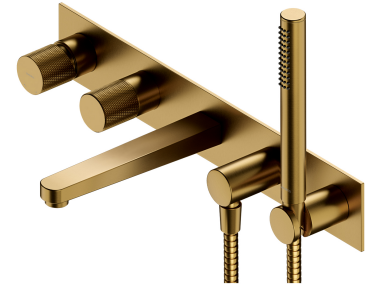

## CONTOUR | Unterputz-5-Loch-Badewannenarmatur

Farbe gebürstetes Gold (GLB)

## Materialien und Technologien

Die Armatur ist mit einer Keramik Kartusche von höchster Qualität ausgestattet, die für eine gleichmäßige und präzise Regulierung des Wasserdurchflusses sorgt und einen jahrelangen, zuverlässigen Gebrauch des Produktes garantiert.

Die Silikonbeschichtung des Luftsprudlers ist eine praktische Lösung von EASY CLEAN. Kalkablagerungen am Luftsprudler lassen sich so schnell und einfach durch einfaches Abwischen mit dem Finger entfernen.

## Technische Daten

---

- Kappengröße: 48 x 8 cm
- Reichweite des Auslaufs: 20,5 cm
- Mindesteinbautiefe: 7 cm
- zwei Anschlüsse (für Warm- und Kaltwasser): 1/2"
- Messing-Handbrause, 1-Funktion
- Brauseschlauch mit Stahlmantelung, Länge: 125 cm
- inklusive Unterputz-Element