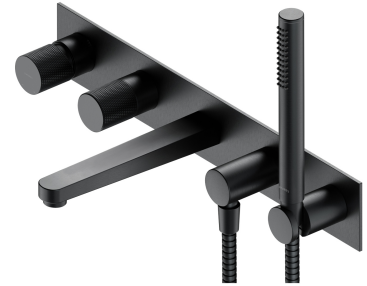

CONTOUR | Unterputz-5-Loch-Badewannenarmatur

Farbe anthrazit (AT)

Die Unterputz-Badewannenarmatur der OMNIRES CONTOUR-Kollektion mit integrierter Handbrause besticht durch ihre extravagante Form und dekorative Details. Das schlichte, architektonische Design mit einer Diamantfräsung besticht durch eine anspruchsvolle Kombination von Texturen und perfekter Verarbeitung. Die symmetrische Form der Armatur ergänzt sich perfekt mit der Badewanne und schafft eine harmonische Komposition. Der Unterputzeinbau garantiert einen platzsparenden Einbau und eine einfache Reinigung.

Die Armatur ist aus hochwertigem Edelstahl gefertigt und mit einer hochwertigen Keramikkartusche ausgestattet.

Anthrazit bietet ein modernes Finish mit einem tiefen metallischen Farbton und einer satinierten, gebürsteten Oberfläche.

Projekt: Paulina Shacalis, Studio OMNIRES

Preise: Red Dot Design Award, Must Have

Auszeichnungen: Dobry Wzór

Materialien und Technologien

Die Armatur ist mit einer Keramik Kartusche von höchster Qualität ausgestattet, die für eine gleichmäßige und präzise Regulierung des Wasserdurchflusses sorgt und einen jahrelangen, zuverlässigen Gebrauch des Produktes garantiert.

Der Luftsprudler der neuesten Generation mit AIR WATER Technologie belüftet das Wasser, wodurch es sanft und angenehm für die Haut ist. Der Wasserfluss erfolgt ohne zu spritzen und ist ruhig und gleichmäßig, sogar bei Druckunterschieden.