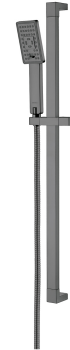

## JIMJIM | Schiebe-Duschstange-Duschsystem

---

Farbe: nickel (NI)

Zertifikate: Nationale Leistungserklärung (B)

## Materialien und Technologien

---

Die Silikondüsen von EASY CLEAN ermöglichen es, das Produkt von Kalkablagerungen simple zu befreien, indem man einfach und schnell die Silikonoberfläche mit mit der Hand abwischt.

## Merkmale des Durchflusses

---

- Warmwasserversorgung: Max. 90°C

## Technische Daten

---

- Handbrause, 3-Funktionen
- Duschstange aus Stahl, Länge: 77,5 cm, Befestigungsabstand: 75,6 cm
- Brauseschlauch mit Stahlmantelung, Länge: 150 cm