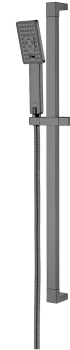

## JIMJIM | Schiebe-Duschstange-Duschsystem

---

Farbe nickel (NI)

Zertifikate: Nationale Leistungserklärung (B)

## Materialien und Technologien

---

Die Silikondüsen von EASY CLEAN ermöglichen es, das Produkt von Kalkablagerungen simple zu befreien, indem man einfach und schnell die Silikonoberfläche mit mit der Hand abwischt.

## Merkmale des Durchflusses

---

- Warmwasserversorgung: Max. 90°C

## Technische Daten

---

- Handbrause, 3-Funktionen
- Duschstange aus Stahl, Länge: 77,5 cm, Befestigungsabstand: 75,6 cm
- Brauseschlauch mit Stahlmantelung, Länge: 150 cm