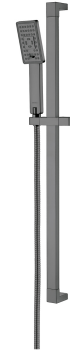

JIMJIM | Schiebe-Duschstange-Duschsystem

Farbe Nickel gebürstet (NI)

Zertifikate: Nationale Leistungserklärung (B)

Materialien und Technologien

Die Silikondüsen von EASY CLEAN ermöglichen es, das Produkt von Kalkablagerungen simple zu befreien, indem man einfach und schnell die Silikonoberfläche mit mit der Hand abwischt.

Die äußere Beschichtung des Produkts wird mit der fortschrittlichen PVD-Technologie hergestellt, die nicht nur höchste Haltbarkeit garantiert, sondern auch eine besonders einfache Reinigung ermöglicht.

Merkmale des Durchflusses

- Warmwasserversorgung: Max. 90°C

Technische Daten

- Handbrause, 3-Funktionen
- Duschstange aus Stahl, Länge: 77,5 cm, Befestigungsabstand: 75,6 cm
- Brauseschlauch mit Stahlmantelung, Länge: 150 cm