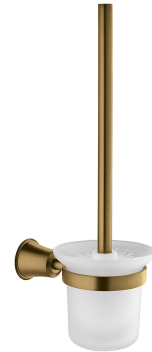

ART LINE | hängend Toilettenbürste

Farbe Antike Bronze gebürstet (BR)

Die Badaccessoires-Kollektion ART LINE zeichnet sich durch schlanke Konturen, zarte Linien und raffinierte Details aus. Sie zeichnet sich durch klassische, stilisierte Elemente aus, die von einer romantischen Ästhetik geprägt sind.

Antike Bronze zeichnet sich durch einen bronze-goldenen Farbton und eine gebürstete Oberflächenstruktur im Vintage-Look aus.

Materialien und Technologien

Das Produkt wurde aus hochwertigem Messing der Klasse A hergestellt.

Technische Daten

- hängend
- aus Messing und Milchglas
- Breite: 12 cm, Höhe: 37 cm, Abstand zur Wand: 17 cm