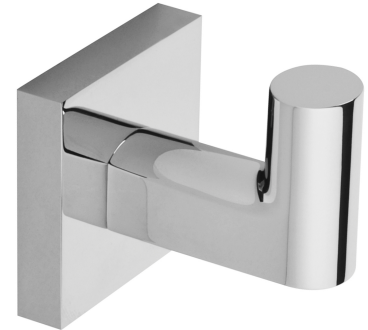

TYBER | Handtuchhalter

Farbe: Chrom poliert (CR)

Die Badaccessoires-Kollektion TYBER zeichnet sich durch ein universelles Design aus und ist ein moderner Klassiker. Das sorgfältig durchdachte Design basiert auf der Kombination von kreisförmigen Querschnitten mit rechten Winkeln und das alles mit perfekt ausgewogenen Proportionen.

Chrom weist sich als eine vielseitige Ausführung in silberner Farbe und mit einer perfekt glatten, glänzenden Oberfläche aus.

Materialien und Technologien

Die äußere Oberfläche des Produkts, hergestellt mit fortschrittlicher Galvanisierungstechnik, zeichnet sich durch Langlebigkeit aus und ermöglicht gleichzeitig eine einfache Reinigung.

Das Produkt wurde aus hochwertigem Messing der Klasse A hergestellt.

Technische Daten

- aus Messing
- Breite: 5 cm, Höhe: 5 cm, Abstand zur Wand: 6 cm