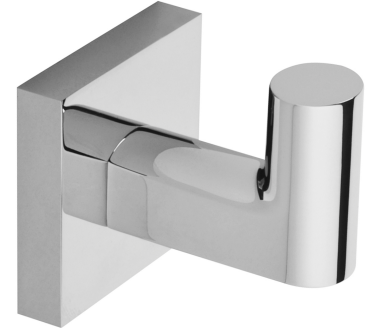

## TYBER | Handtuchhalter

---

Farbe: Chrom poliert (CR)

Die Badaccessoires-Kollektion TYBER zeichnet sich durch ein universelles Design aus und ist ein moderner Klassiker. Das sorgfältig durchdachte Design basiert auf der Kombination von kreisförmigen Querschnitten mit rechten Winkeln und das alles mit perfekt ausgewogenen Proportionen.

Chrom weist sich als eine vielseitige Ausführung in silberner Farbe und mit einer perfekt glatten, glänzenden Oberfläche aus.

## Technische Daten

---

- aus Messing
- Breite: 5 cm, Höhe: 5 cm, Abstand zur Wand: 6 cm