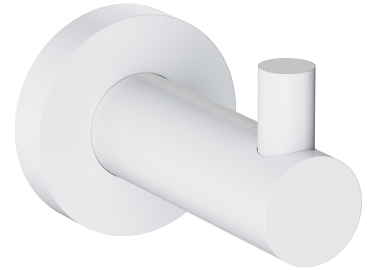

MODERN PROJECT | Handtuchhalter

Farbe: Weiß matt (WM)

Die Badaccessoires-Kollektion MODERN PROJECT zeichnet sich durch ihre schlichte Form und ihr minimalistisches Design aus. Die perfekt durchdachte Form, die auf einer kreisförmigen Figur basiert, verleiht der Kollektion einen zeitlosen, modernen Charakter.

Weiß matt zeichnet sich durch eine dezente, samtige Haptik mit matter Oberfläche aus.

Materialien und Technologien

Das Produkt wurde aus hochwertigem Messing der Klasse A hergestellt.

Technische Daten

- aus Messing
- Breite: 4 cm, Höhe: 5 cm, Abstand zur Wand: 6 cm