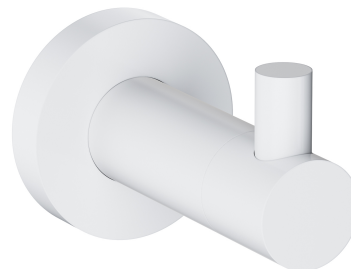

MODERN PROJECT | Handtuchhalter

Farbe weiß matt (WM)

Die Zubehörkollektion MODERN PROJECT zeichnet sich durch ihre schlichte Form und ihr minimalistisches Design aus. Die perfekt durchdachte Form, die auf einer kreisförmigen Figur basiert, verleiht der Kollektion einen zeitlosen, modernen Charakter.

Weiß matt zeichnet sich durch eine dezente, samtige Haptik mit matter Oberfläche aus.

Materialien und Technologien

Das Produkt wurde aus hochwertigem Messing der Klasse A hergestellt.

Technische Daten

- aus Messing
- Breite: 4 cm, Höhe: 5 cm, Abstand zur Wand: 6 cm