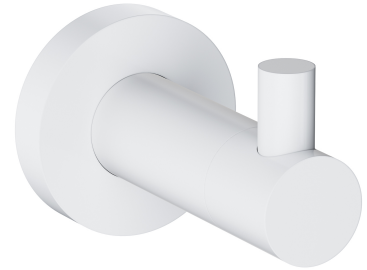

MODERN PROJECT | Handtuchhalter

Farbe Weiß matt (WM)

Die Zubehörkollektion MODERN PROJECT zeichnet sich durch ihre schlichte Form und ihr minimalistisches Design aus. Die perfekt durchdachte Form, die auf einer kreisförmigen Figur basiert, verleiht der Kollektion einen zeitlosen, modernen Charakter.

Weiß matt zeichnet sich durch eine dezente, samtige Haptik mit matter Oberfläche aus.

Materialien und Technologien

Das Produkt wurde aus hochwertigem Messing der Klasse A hergestellt.

Technische Daten

- aus Messing
- Breite: 4 cm, Höhe: 5 cm, Abstand zur Wand: 6 cm