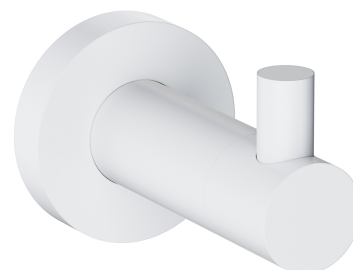

MODERN PROJECT | Handtuchhalter

Farbe Weiß matt (WM)

Die Badaccessoires-Kollektion MODERN PROJECT zeichnet sich durch ihre schlichte Form und ihr minimalistisches Design aus. Die perfekt durchdachte Form, die auf einer kreisförmigen Figur basiert, verleiht der Kollektion einen zeitlosen, modernen Charakter.

Weiß matt zeichnet sich durch eine dezente, samtige Haptik mit matter Oberfläche aus.

Materialien und Technologien

Das Produkt wurde aus hochwertigem Messing der Klasse A hergestellt.

Technische Daten

- aus Messing
- Breite: 4 cm, Höhe: 5 cm, Abstand zur Wand: 6 cm