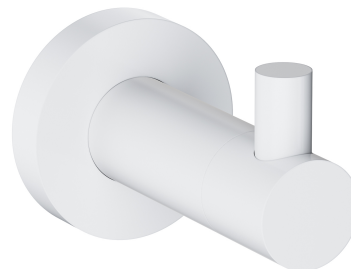

MODERN PROJECT | Handtuchhalter

Farbe weiß matt (WM)

Die Zubehörsammlung MODERN PROJECT zeichnet sich durch ihre schlichte Form und ihr minimalistisches Design aus. Die perfekt durchdachte Form, die auf einer kreisförmigen Figur basiert, verleiht der Kollektion einen zeitlosen, modernen Charakter.

Weiß matt zeichnet sich durch eine dezente, samtige Haptik mit matter Oberfläche aus.

Materialien und Technologien

Das Produkt wurde aus hochwertigem Messing der Klasse A hergestellt.

Technische Daten

- aus Messing
- Breite: 4 cm, Höhe: 5 cm, Abstand zur Wand: 6 cm