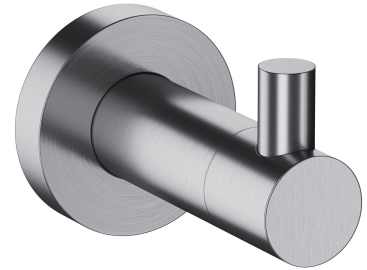

MODERN PROJECT | Handtuchhalter

Farbe Nickel gebürstet (NI)

Die Zubehörsammlung MODERN PROJECT zeichnet sich durch ihre schlichte Form und ihr minimalistisches Design aus. Die perfekt durchdachte Form, die auf einer kreisförmigen Figur basiert, verleiht der Kollektion einen zeitlosen, modernen Charakter.

Nickel weist einen silbrigen Farbton auf und verfügt über eine satinierte, gebürstete Oberfläche.

Materialien und Technologien

Das Produkt wurde aus hochwertigem Messing der Klasse A hergestellt.

Technische Daten

- aus Messing
- Breite: 4 cm, Höhe: 5 cm, Abstand zur Wand: 6 cm