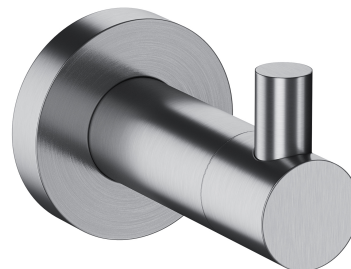

MODERN PROJECT | Handtuchhalter

Farbe Nickel gebürstet (NI)

Die Badaccessoires-Kollektion MODERN PROJECT zeichnet sich durch ihre schlichte Form und ihr minimalistisches Design aus. Die perfekt durchdachte Form, die auf einer kreisförmigen Figur basiert, verleiht der Kollektion einen zeitlosen, modernen Charakter.

Nickel weist einen silbrigen Farbton auf und verfügt über eine satinierte, gebürstete Oberfläche.

Materialien und Technologien

Das Produkt wurde aus hochwertigem Messing der Klasse A hergestellt.

Technische Daten

- aus Messing
- Breite: 4 cm, Höhe: 5 cm, Abstand zur Wand: 6 cm