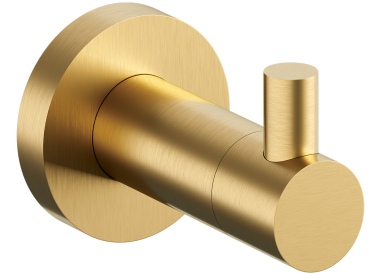

## MODERN PROJECT | Handtuchhalter

---

### Farbe Gold gebürstet (GLB)

Die Zubehörkollektion MODERN PROJECT zeichnet sich durch ihre schlichte Form und ihr minimalistisches Design aus. Die perfekt durchdachte Form, die auf einer kreisförmigen Figur basiert, verleiht der Kollektion einen zeitlosen, modernen Charakter.

Gebürstetes Gold bietet ein edles Finish in einem edlen Farbton und einer modernen satinierten Oberfläche.

## Technische Daten

---

- aus Messing
- Breite: 4 cm, Höhe: 5 cm, Abstand zur Wand: 6 cm