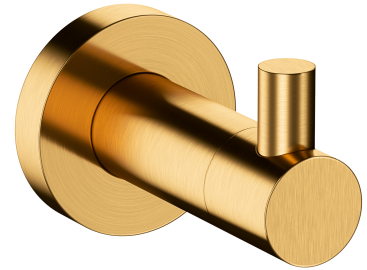

MODERN PROJECT | Handtuchhalter

Farbe: Gold gebürstet (GLB)

Die Badaccessoires-Kollektion MODERN PROJECT zeichnet sich durch ihre schlichte Form und ihr minimalistisches Design aus. Die perfekt durchdachte Form, die auf einer kreisförmigen Figur basiert, verleiht der Kollektion einen zeitlosen, modernen Charakter.

Gebürstetes Gold bietet ein edles Finish in einem edlen Farbton und einer modernen satinierten Oberfläche. Die Beschichtung wurde mit der fortschrittlichen PVD-Technologie erzeugt.

Materialien und Technologien

Das Produkt wurde aus hochwertigem Messing der Klasse A hergestellt.

Technische Daten

- aus Messing
- Breite: 4 cm, Höhe: 5 cm, Abstand zur Wand: 6 cm