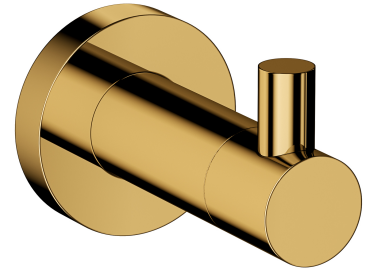

MODERN PROJECT | Handtuchhalter

Farbe: gold (GL)

Die Zubehörkollektion MODERN PROJECT zeichnet sich durch ihre schlichte Form und ihr minimalistisches Design aus. Die perfekt durchdachte Form, die auf einer kreisförmigen Figur basiert, verleiht der Kollektion einen zeitlosen, modernen Charakter.

Gold gehört zu den edlen Oberflächen mit einem eleganten, hellen Farbton und einer perfekt glatten, glänzenden Oberfläche.

Materialien und Technologien

Die Außenbeschichtung des Produkts wurde mit Hilfe der fortschrittlichen PVD Technologie aufgetragen, wodurch höchste Haltbarkeit und Widerstandsfähigkeit gegen mechanische Beschädigungen gewährleistet wird und zugleich eine problemlose Reinigung möglich ist.

Das Produkt wurde aus hochwertigem Messing der Klasse A hergestellt.

Technische Daten

- aus Messing
- Breite: 4 cm, Höhe: 5 cm, Abstand zur Wand: 6 cm