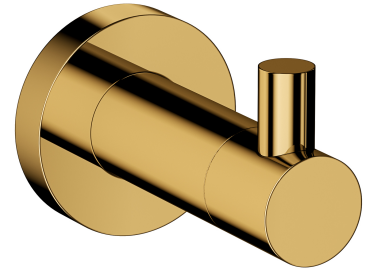

MODERN PROJECT | Handtuchhalter

Farbe Gold poliert (GL)

Die Zubehörkollektion MODERN PROJECT zeichnet sich durch ihre schlichte Form und ihr minimalistisches Design aus. Die perfekt durchdachte Form, die auf einer kreisförmigen Figur basiert, verleiht der Kollektion einen zeitlosen, modernen Charakter.

Gold gehört zu den edlen Oberflächen mit einem eleganten, hellen Farbton und einer perfekt glatten, glänzenden Oberfläche.

Materialien und Technologien

Die äußere Beschichtung des Produkts wird mit der fortschrittlichen PVD-Technologie hergestellt, die nicht nur höchste Haltbarkeit garantiert, sondern auch eine besonders einfache Reinigung ermöglicht.

Das Produkt wurde aus hochwertigem Messing der Klasse A hergestellt.

Technische Daten

- aus Messing
- Breite: 4 cm, Höhe: 5 cm, Abstand zur Wand: 6 cm