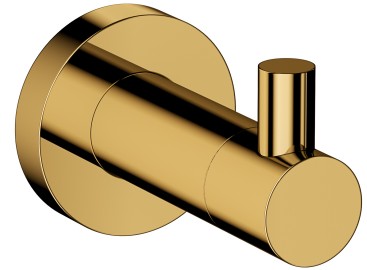

MODERN PROJECT | Handtuchhalter

Farbe gold (GL)

Die Zubehörkollektion MODERN PROJECT zeichnet sich durch ihre schlichte Form und ihr minimalistisches Design aus. Die perfekt durchdachte Form, die auf einer kreisförmigen Figur basiert, verleiht der Kollektion einen zeitlosen, modernen Charakter.

Gold gehört zu den edlen Oberflächen mit einem eleganten, hellen Farbton und einer perfekt glatten, glänzenden Oberfläche.

Materialien und Technologien

Die Außenbeschichtung des Produkts wurde mit Hilfe der fortschrittlichen PVD Technologie aufgetragen, wodurch höchste Haltbarkeit und Widerstandsfähigkeit gegen mechanische Beschädigungen gewährleistet wird und zugleich eine problemlose Reinigung möglich ist.

Das Produkt wurde aus hochwertigem Messing der Klasse A hergestellt.

Technische Daten

- aus Messing
- Breite: 4 cm, Höhe: 5 cm, Abstand zur Wand: 6 cm