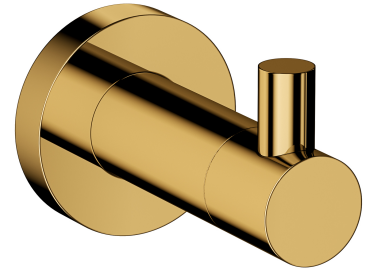

## MODERN PROJECT | Handtuchhalter

---

### Farbe Gold poliert (GL)

Die Zubehörkollektion MODERN PROJECT zeichnet sich durch ihre schlichte Form und ihr minimalistisches Design aus. Die perfekt durchdachte Form, die auf einer kreisförmigen Figur basiert, verleiht der Kollektion einen zeitlosen, modernen Charakter.

Gold gehört zu den edlen Oberflächen mit einem eleganten, hellen Farbton und einer perfekt glatten, glänzenden Oberfläche.

## Technische Daten

---

- aus Messing
- Breite: 4 cm, Höhe: 5 cm, Abstand zur Wand: 6 cm