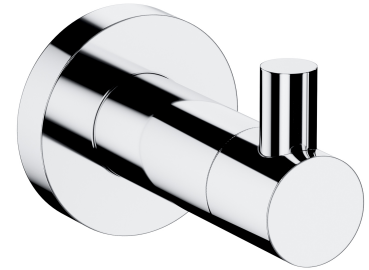

## MODERN PROJECT | Handtuchhalter

---

### Farbe Chrom poliert (CR)

Die Badaccessoires-Kollektion MODERN PROJECT zeichnet sich durch ihre schlichte Form und ihr minimalistisches Design aus. Die perfekt durchdachte Form, die auf einer kreisförmigen Figur basiert, verleiht der Kollektion einen zeitlosen, modernen Charakter.

Chrom weist sich als eine vielseitige Ausführung in silberner Farbe und mit einer perfekt glatten, glänzenden Oberfläche aus.

## Technische Daten

---

- aus Messing
- Breite: 4 cm, Höhe: 5 cm, Abstand zur Wand: 6 cm