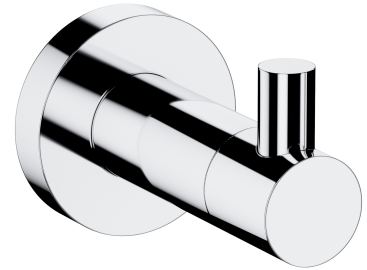

MODERN PROJECT | Handtuchhalter

Farbe Chrom poliert (CR)

Die Zubehörkollektion MODERN PROJECT zeichnet sich durch ihre schlichte Form und ihr minimalistisches Design aus. Die perfekt durchdachte Form, die auf einer kreisförmigen Figur basiert, verleiht der Kollektion einen zeitlosen, modernen Charakter.

Chrom weist sich als eine vielseitige Ausführung in silberner Farbe und mit einer perfekt glatten, glänzenden Oberfläche aus.

Materialien und Technologien

Die äußere Oberfläche des Produkts, hergestellt mit fortschrittlicher Galvanisierungstechnik, zeichnet sich durch Langlebigkeit aus und ermöglicht gleichzeitig eine einfache Reinigung.

Das Produkt wurde aus hochwertigem Messing der Klasse A hergestellt.

Technische Daten

- aus Messing
- Breite: 4 cm, Höhe: 5 cm, Abstand zur Wand: 6 cm