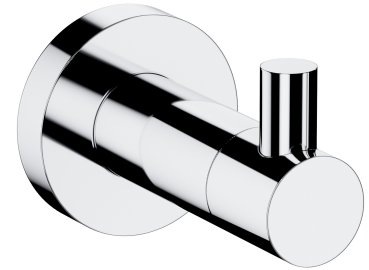

MODERN PROJECT | Handtuchhalter

Farbe Chrom poliert (CR)

Die Badaccessoires-Kollektion MODERN PROJECT zeichnet sich durch ihre schlichte Form und ihr minimalistisches Design aus. Die perfekt durchdachte Form, die auf einer kreisförmigen Figur basiert, verleiht der Kollektion einen zeitlosen, modernen Charakter.

Chrom weist sich als eine vielseitige Ausführung in silberner Farbe und mit einer perfekt glatten, glänzenden Oberfläche aus.

Materialien und Technologien

Die äußere Oberfläche des Produkts, hergestellt mit fortschrittlicher Galvanisierungstechnik, zeichnet sich durch Langlebigkeit aus und ermöglicht gleichzeitig eine einfache Reinigung.

Das Produkt wurde aus hochwertigem Messing der Klasse A hergestellt.

Technische Daten

- aus Messing
- Breite: 4 cm, Höhe: 5 cm, Abstand zur Wand: 6 cm