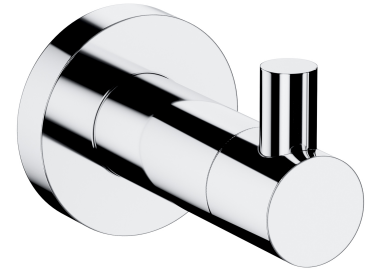

## MODERN PROJECT | Handtuchhalter

---

Farbe: Chrom poliert (CR)

Die Badaccessoires-Kollektion MODERN PROJECT zeichnet sich durch ihre schlichte Form und ihr minimalistisches Design aus. Die perfekt durchdachte Form, die auf einer kreisförmigen Figur basiert, verleiht der Kollektion einen zeitlosen, modernen Charakter.

Chrom weist sich als eine vielseitige Ausführung in silberner Farbe und mit einer perfekt glatten, glänzenden Oberfläche aus.

Das Produkt wurde aus hochwertigem Messing der Klasse A hergestellt.

## Technische Daten

---

- aus Messing
- Breite: 4 cm, Höhe: 5 cm, Abstand zur Wand: 6 cm