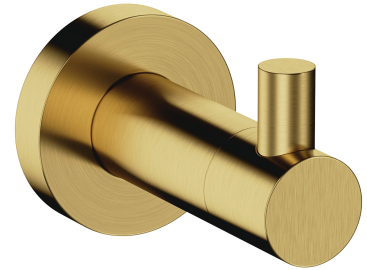

MODERN PROJECT | Handtuchhalter

Farbe: Messing gebürstet (BSB)

Die Badaccessoires-Kollektion MODERN PROJECT zeichnet sich durch ihre schlichte Form und ihr minimalistisches Design aus. Die perfekt durchdachte Form, die auf einer kreisförmigen Figur basiert, verleiht der Kollektion einen zeitlosen, modernen Charakter.

Messing gebürstet ist eine edle Ausführung in einer kühlen Goldtönung und einer satinierten gebürsteten Oberfläche. Die Beschichtung wurde mit der fortschrittlichen PVD-Technologie erzeugt.

Materialien und Technologien

Das Produkt wurde aus hochwertigem Messing der Klasse A hergestellt.

Technische Daten

- aus Messing
- Breite: 4 cm, Höhe: 5 cm, Abstand zur Wand: 6 cm