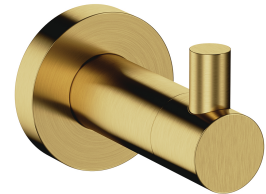

MODERN PROJECT | Handtuchhalter

Farbe: gebürstetes Messing (BSB)

Die Zubehörkollektion MODERN PROJECT zeichnet sich durch ihre schlichte Form und ihr minimalistisches Design aus. Die perfekt durchdachte Form, die auf einer kreisförmigen Figur basiert, verleiht der Kollektion einen zeitlosen, modernen Charakter.

Gebürstetes Messing ist eine edle Ausführung in einer kühlen Goldtönung und einer satinierten gebürsteten Oberfläche. Die Beschichtung wurde mit der fortschrittlichen PVD-Technologie erzeugt.

Materialien und Technologien