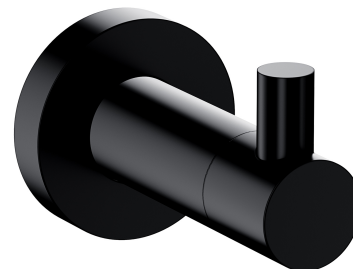

MODERN PROJECT | Handtuchhalter

Farbe: schwarz matt (BLM)

Die Zubehörkollektion MODERN PROJECT zeichnet sich durch ihre schlichte Form und ihr minimalistisches Design aus. Die perfekt durchdachte Form, die auf einer kreisförmigen Figur basiert, verleiht der Kollektion einen zeitlosen, modernen Charakter.

Mattes Schwarz zeichnet sich durch eine samtweiche Haptik und eine matte Oberfläche aus.

Materialien und Technologien

Das Produkt wurde aus hochwertigem Messing der Klasse A hergestellt.

Technische Daten

- aus Messing
- Breite: 4 cm, Höhe: 5 cm, Abstand zur Wand: 6 cm