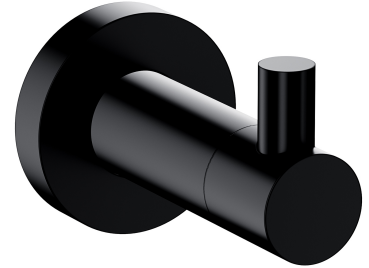

MODERN PROJECT | Handtuchhalter

Farbe Schwarz matt (BLM)

Die Badaccessoires-Kollektion MODERN PROJECT zeichnet sich durch ihre schlichte Form und ihr minimalistisches Design aus. Die perfekt durchdachte Form, die auf einer kreisförmigen Figur basiert, verleiht der Kollektion einen zeitlosen, modernen Charakter.

Schwarz matt zeichnet sich durch eine samtweiche Haptik und eine matte Oberfläche aus.

Materialien und Technologien

Das Produkt wurde aus hochwertigem Messing der Klasse A hergestellt.

Technische Daten

- aus Messing
- Breite: 4 cm, Höhe: 5 cm, Abstand zur Wand: 6 cm