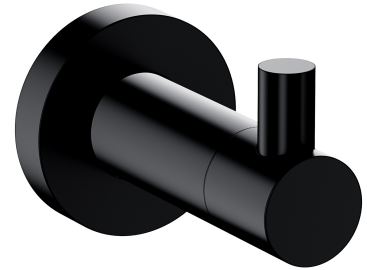

MODERN PROJECT | Handtuchhalter

Farbe Schwarz matt (BLM)

Die Badaccessoires-Kollektion MODERN PROJECT zeichnet sich durch ihre schlichte Form und ihr minimalistisches Design aus. Die perfekt durchdachte Form, die auf einer kreisförmigen Figur basiert, verleiht der Kollektion einen zeitlosen, modernen Charakter.

Schwarz matt zeichnet sich durch eine samtweiche Haptik und eine matte Oberfläche aus.

Materialien und Technologien

Das Produkt wurde aus hochwertigem Messing der Klasse A hergestellt.

Technische Daten

- aus Messing
- Breite: 4 cm, Höhe: 5 cm, Abstand zur Wand: 6 cm