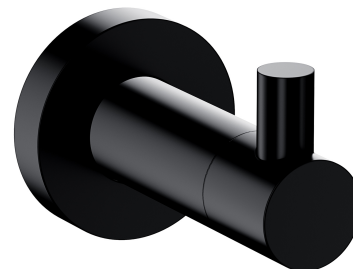

MODERN PROJECT | Handtuchhalter

Farbe: Schwarz matt (BLM)

Die Badaccessoires-Kollektion MODERN PROJECT zeichnet sich durch ihre schlichte Form und ihr minimalistisches Design aus. Die perfekt durchdachte Form, die auf einer kreisförmigen Figur basiert, verleiht der Kollektion einen zeitlosen, modernen Charakter.

Schwarz matt zeichnet sich durch eine samtweiche Haptik und eine matte Oberfläche aus.

Materialien und Technologien

Das Produkt wurde aus hochwertigem Messing der Klasse A hergestellt.

Technische Daten

- aus Messing
- Breite: 4 cm, Höhe: 5 cm, Abstand zur Wand: 6 cm