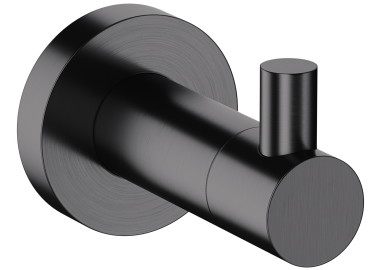

MODERN PROJECT | Handtuchhalter

Farbe: Anthrazit gebürstet (AT)

Die Badaccessoires-Kollektion MODERN PROJECT zeichnet sich durch ihre schlichte Form und ihr minimalistisches Design aus. Die perfekt durchdachte Form, die auf einer kreisförmigen Figur basiert, verleiht der Kollektion einen zeitlosen, modernen Charakter.

Anthrazit bietet ein modernes Finish mit einem tiefen metallischen Farbton und einer satinierten, gebürsteten Oberfläche. Die Beschichtung wurde mit der fortschrittlichen PVD-Technologie erzeugt.

Materialien und Technologien

Das Produkt wurde aus hochwertigem Messing der Klasse A hergestellt.

Technische Daten

- aus Messing
- Breite: 4 cm, Höhe: 5 cm, Abstand zur Wand: 6 cm