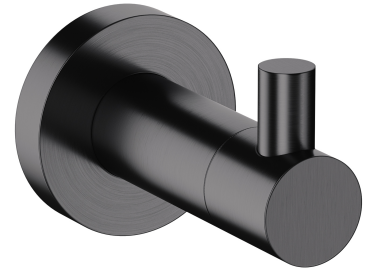

## MODERN PROJECT | Handtuchhalter

---

### Farbe Anthrazit gebürstet (AT)

Die Badaccessoires-Kollektion MODERN PROJECT zeichnet sich durch ihre schlichte Form und ihr minimalistisches Design aus. Die perfekt durchdachte Form, die auf einer kreisförmigen Figur basiert, verleiht der Kollektion einen zeitlosen, modernen Charakter.

Anthrazit bietet ein modernes Finish mit einem tiefen metallischen Farbton und einer satinierten, gebürsteten Oberfläche. Die Beschichtung wurde mit der fortschrittlichen PVD-Technologie erzeugt.

## Technische Daten

---

- aus Messing
- Breite: 4 cm, Höhe: 5 cm, Abstand zur Wand: 6 cm