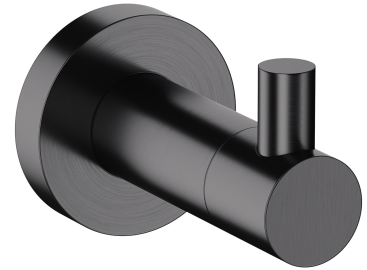

MODERN PROJECT | Handtuchhalter

Farbe Anthrazit gebürstet (AT)

Die Zubehörsammlung MODERN PROJECT zeichnet sich durch ihre schlichte Form und ihr minimalistisches Design aus. Die perfekt durchdachte Form, die auf einer kreisförmigen Figur basiert, verleiht der Kollektion einen zeitlosen, modernen Charakter.

Anthrazit bietet ein modernes Finish mit einem tiefen metallischen Farbton und einer satinierten, gebürsteten Oberfläche.

Materialien und Technologien

Die äußere Beschichtung des Produkts wird mit der fortschrittlichen PVD-Technologie hergestellt, die nicht nur höchste Haltbarkeit garantiert, sondern auch eine besonders einfache Reinigung ermöglicht.

Das Produkt wurde aus hochwertigem Messing der Klasse A hergestellt.

Technische Daten

- aus Messing
- Breite: 4 cm, Höhe: 5 cm, Abstand zur Wand: 6 cm