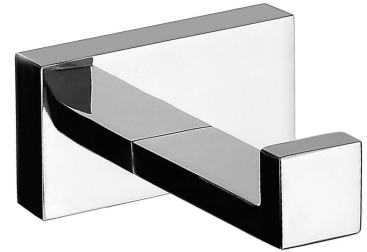

LUGANO | Handtuchhalter

Farbe Chrom poliert (CR)

Die Badaccessoires-Kollektion LUGANO zeichnet sich durch ihr zeitgemäßes, universelles Design aus. Die kraftvolle Linienführung und die ausgeprägte Form verleihen der Kollektion einen unverwechselbaren Charakter.

Chrom weist sich als eine vielseitige Ausführung in silberner Farbe und mit einer perfekt glatten, glänzenden Oberfläche aus.

Materialien und Technologien

Die äußere Oberfläche des Produkts, hergestellt mit fortschrittlicher Galvanisierungstechnik, zeichnet sich durch Langlebigkeit aus und ermöglicht gleichzeitig eine einfache Reinigung.

Das Produkt wurde aus hochwertigem Messing der Klasse A hergestellt.

Technische Daten

- aus Messing
- Breite: 5 cm, Höhe: 3 cm, Abstand zur Wand: 6 cm