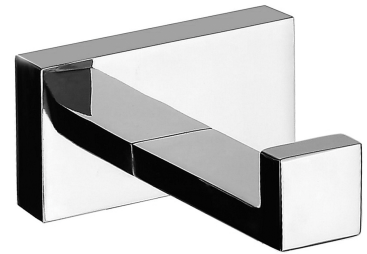

LUGANO | Handtuchhalter

Farbe Chrom poliert (CR)

Die Badaccessoires-Kollektion LUGANO zeichnet sich durch ihr zeitgemäßes, universelles Design aus. Die kraftvolle Linienführung und die ausgeprägte Form verleihen der Kollektion einen unverwechselbaren Charakter.

Chrom weist sich als eine vielseitige Ausführung in silberner Farbe und mit einer perfekt glatten, glänzenden Oberfläche aus.

Materialien und Technologien

Die äußere Oberfläche des Produkts, hergestellt mit fortschrittlicher Galvanisierungstechnik, zeichnet sich durch Langlebigkeit aus und ermöglicht gleichzeitig eine einfache Reinigung.

Das Produkt wurde aus hochwertigem Messing der Klasse A hergestellt.

Technische Daten

- aus Messing
- Breite: 5 cm, Höhe: 3 cm, Abstand zur Wand: 6 cm