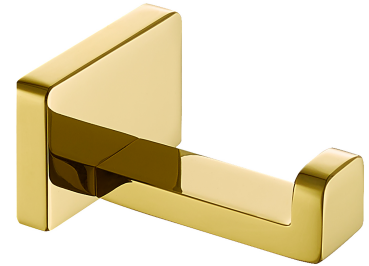

## DARLING | Handtuchhalter

---

Farbe: gold (GL)

Die Zubehörkollektion DARLING besticht durch ihr edles Design und ihre perfekte Verarbeitung. Die sorgfältig durchdachten Formen mit einer klaren Linienführung, die durch feine Rundungen gemildert wird, verleihen der Kollektion einen einzigartigen Charakter.

Gold gehört zu den edlen Oberflächen mit einem eleganten, hellen Farbton und einer perfekt glatten, glänzenden Oberfläche.