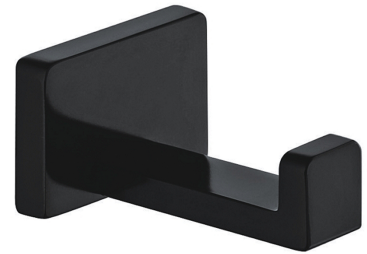

DARLING | Handtuchhalter

Farbe Schwarz seidenmatt (BLH)

Die Zubehörkollektion DARLING besticht durch ihr edles Design und ihre perfekte Verarbeitung. Die sorgfältig durchdachten Formen mit einer klaren Linienführung, die durch feine Rundungen gemildert wird, verleihen der Kollektion einen einzigartigen Charakter.

Schwarz bietet ein knackiges Erscheinungsbild mit einem dunklen Farbton und einer perfekt glatten, satinierten Oberfläche.

Materialien und Technologien

Das Produkt wurde aus hochwertigem Messing der Klasse A hergestellt.

Technische Daten

- aus Messing
- Breite: 5 cm, Höhe: 3 cm, Abstand zur Wand: 6 cm