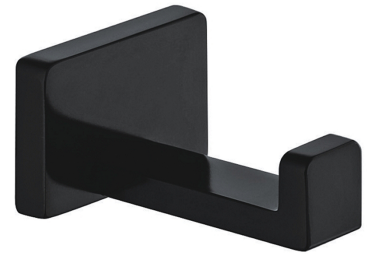

## DARLING | Handtuchhalter

---

Farbe: Schwarz seidenmatt (BLH)

Die Badaccessoires-Kollektion DARLING besticht durch ihr edles Design und ihre perfekte Verarbeitung. Die sorgfältig durchdachten Formen mit einer klaren Linienführung, die durch feine Rundungen gemildert wird, verleihen der Kollektion einen einzigartigen Charakter.

Schwarz bietet ein knackiges Erscheinungsbild mit einem dunklen Farbton und einer perfekt glatten, satinierten Oberfläche.

## Technische Daten

---

- aus Messing
- Breite: 5 cm, Höhe: 3 cm, Abstand zur Wand: 6 cm