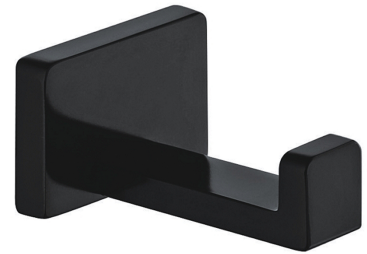

## DARLING | Handtuchhalter

---

Farbe: schwarz (BLH)

Die Zubehörkollektion DARLING besticht durch ihr edles Design und ihre perfekte Verarbeitung. Die sorgfältig durchdachten Formen mit einer klaren Linienführung, die durch feine Rundungen gemildert wird, verleihen der Kollektion einen einzigartigen Charakter.

Schwarz bietet ein knackiges Erscheinungsbild mit einem dunklen Farbton und einer perfekt glatten, satinierten Oberfläche.

## Technische Daten

---

- aus Messing
- Breite: 5 cm, Höhe: 3 cm, Abstand zur Wand: 6 cm