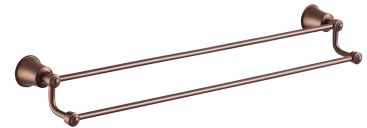

ART LINE | Handtuchbügel

Farbe: Antikes Kupfer gebürstet (ORB)

Die Badaccessoires-Kollektion ART LINE zeichnet sich durch schlanke Konturen, zarte Linien und raffinierte Details aus. Sie zeichnet sich durch klassische, stilisierte Elemente aus, die von einer romantischen Ästhetik geprägt sind.

Antikes Kupfer zeichnet sich durch ein unverwechselbares Finish in einem rötlich-braunen Farbton und der gebürsteten Textur im Vintage-Look aus.

Materialien und Technologien

Das Produkt wurde aus hochwertigem Messing der Klasse A hergestellt.

Technische Daten

- doppelt
- aus Messing
- Breite: 65 cm, Höhe: 8 cm, Abstand zur Wand: 13 cm