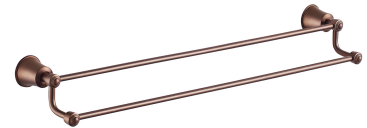

ART LINE | Handtuchbügel

Farbe Antikes Kupfer gebürstet (ORB)

Die Badaccessoires-Kollektion ART LINE zeichnet sich durch schlanke Konturen, zarte Linien und raffinierte Details aus. Sie zeichnet sich durch klassische, stilisierte Elemente aus, die von einer romantischen Ästhetik geprägt sind.

Antikes Kupfer zeichnet sich durch ein unverwechselbares Finish in einem rötlich-braunen Farbton und der gebürsteten Textur im Vintage-Look aus.

Materialien und Technologien

Das Produkt wurde aus hochwertigem Messing der Klasse A hergestellt.

Technische Daten

- doppelt
- aus Messing
- Breite: 65 cm, Höhe: 8 cm, Abstand zur Wand: 13 cm