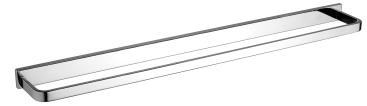

LUGANO | Handtuchbügel, 61 cm

Farbe: Chrom poliert (CR)

Die Badaccessoires-Kollektion LUGANO zeichnet sich durch ihr zeitgemäßes, universelles Design aus. Die kraftvolle Linienführung und die ausgeprägte Form verleihen der Kollektion einen unverwechselbaren Charakter.

Chrom weist sich als eine vielseitige Ausführung in silberner Farbe und mit einer perfekt glatten, glänzenden Oberfläche aus.

Materialien und Technologien

Die äußere Oberfläche des Produkts, hergestellt mit fortschrittlicher Galvanisierungstechnik, zeichnet sich durch Langlebigkeit aus und ermöglicht gleichzeitig eine einfache Reinigung.

Das Produkt wurde aus hochwertigem Messing der Klasse A hergestellt.

Technische Daten

- aus Messing
- Breite: 61 cm, Höhe: 3 cm, Abstand zur Wand: 8 cm