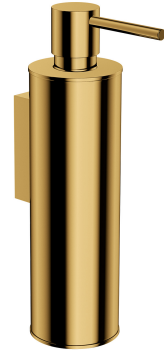

MODERN PROJECT | Flüssigseifenspender

Farbe Gold poliert (GL)

Die Badaccessoires-Kollektion MODERN PROJECT zeichnet sich durch ihre schlichte Form und ihr minimalistisches Design aus. Die perfekt durchdachte Form, die auf einer kreisförmigen Figur basiert, verleiht der Kollektion einen zeitlosen, modernen Charakter.

Gold gehört zu den edlen Oberflächen mit einem eleganten, hellen Farbton und einer perfekt glatten, glänzenden Oberfläche.

Materialien und Technologien

Die äußere Beschichtung des Produkts wird mit der fortschrittlichen PVD-Technologie hergestellt, die nicht nur höchste Haltbarkeit garantiert, sondern auch eine besonders einfache Reinigung ermöglicht.

Das Produkt wurde aus hochwertigem Messing der Klasse A hergestellt.

Technische Daten

- hängend
- aus Messing
- Breite: 5 cm, Höhe: 19 cm, Abstand zur Wand: 9 cm
- Volumen: 150 ml