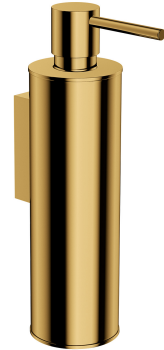

## MODERN PROJECT | Flüssigseifenspender

---

Farbe: Gold poliert (GL)

Die Badaccessoires-Kollektion MODERN PROJECT zeichnet sich durch ihre schlichte Form und ihr minimalistisches Design aus. Die perfekt durchdachte Form, die auf einer kreisförmigen Figur basiert, verleiht der Kollektion einen zeitlosen, modernen Charakter.

Gold gehört zu den edlen Oberflächen mit einem eleganten, hellen Farbton und einer perfekt glatten, glänzenden Oberfläche.

## Technische Daten

---

- hängend
- aus Messing
- Breite: 5 cm, Höhe: 19 cm, Abstand zur Wand: 9 cm
- Volumen: 150 ml