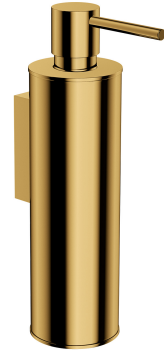

MODERN PROJECT | Flüssigseifenspender

Farbe Gold poliert (GL)

Die Zubehörkollektion MODERN PROJECT zeichnet sich durch ihre schlichte Form und ihr minimalistisches Design aus. Die perfekt durchdachte Form, die auf einer kreisförmigen Figur basiert, verleiht der Kollektion einen zeitlosen, modernen Charakter.

Gold gehört zu den edlen Oberflächen mit einem eleganten, hellen Farbton und einer perfekt glatten, glänzenden Oberfläche.

Materialien und Technologien

Die äußere Beschichtung des Produkts wird mit der fortschrittlichen PVD-Technologie hergestellt, die nicht nur höchste Haltbarkeit garantiert, sondern auch eine besonders einfache Reinigung ermöglicht.

Das Produkt wurde aus hochwertigem Messing der Klasse A hergestellt.

Technische Daten

- hängend
- aus Messing
- Breite: 5 cm, Höhe: 19 cm, Abstand zur Wand: 9 cm
- Volumen: 150 ml