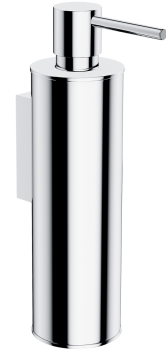

MODERN PROJECT | Flüssigseifenspender

Farbe: Chrom poliert (CR)

Die Badaccessoires-Kollektion MODERN PROJECT zeichnet sich durch ihre schlichte Form und ihr minimalistisches Design aus. Die perfekt durchdachte Form, die auf einer kreisförmigen Figur basiert, verleiht der Kollektion einen zeitlosen, modernen Charakter.

Chrom weist sich als eine vielseitige Ausführung in silberner Farbe und mit einer perfekt glatten, glänzenden Oberfläche aus.

Materialien und Technologien

Die äußere Oberfläche des Produkts, hergestellt mit fortschrittlicher Galvanisierungstechnik, zeichnet sich durch Langlebigkeit aus und ermöglicht gleichzeitig eine einfache Reinigung.

Das Produkt wurde aus hochwertigem Messing der Klasse A hergestellt.

Technische Daten

- hängend
- aus Messing
- Breite: 5 cm, Höhe: 19 cm, Abstand zur Wand: 9 cm
- Volumen: 150 ml