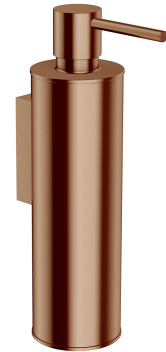

## MODERN PROJECT | Flüssigseifenspender

---

### Farbe: Kupfer gebürstet (CPB)

Die Badaccessoires-Kollektion MODERN PROJECT zeichnet sich durch ihre schlichte Form und ihr minimalistisches Design aus. Die perfekt durchdachte Form, die auf einer kreisförmigen Figur basiert, verleiht der Kollektion einen zeitlosen, modernen Charakter.

Kupfer gebürstet ist ein edles Finish in einer warmen, rotbraunen Farbgebung und mit einer satinierten Oberfläche. Die Beschichtung wurde mit der fortschrittlichen PVD-Technologie erzeugt.

## Technische Daten

---

- hängend
- aus Messing
- Breite: 5 cm, Höhe: 19 cm, Abstand zur Wand: 9 cm
- Volumen: 150 ml