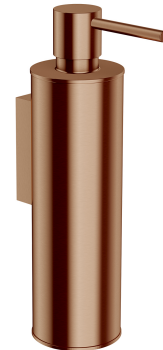

## MODERN PROJECT | Flüssigseifenspender

---

### Farbe: Kupfer gebürstet (CPB)

Die Badaccessoires-Kollektion MODERN PROJECT zeichnet sich durch ihre schlichte Form und ihr minimalistisches Design aus. Die perfekt durchdachte Form, die auf einer kreisförmigen Figur basiert, verleiht der Kollektion einen zeitlosen, modernen Charakter.

Kupfer gebürstet ist ein edles Finish in einer warmen, rotbraunen Farbgebung und mit einer satinierten Oberfläche. Die Beschichtung wurde mit der fortschrittlichen PVD-Technologie erzeugt.

## Technische Daten

---

- hängend
- aus Messing
- Breite: 5 cm, Höhe: 19 cm, Abstand zur Wand: 9 cm
- Volumen: 150 ml