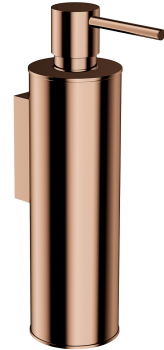

MODERN PROJECT | Flüssigseifenspender

Farbe Kupfer poliert (CP)

Die Zubehörkollektion MODERN PROJECT zeichnet sich durch ihre schlichte Form und ihr minimalistisches Design aus. Die perfekt durchdachte Form, die auf einer kreisförmigen Figur basiert, verleiht der Kollektion einen zeitlosen, modernen Charakter.

Kupfer gilt als ein edles Material in einer warmen rotbraunen Farbgebung mit einer perfekt glatten, glänzenden Oberfläche.

Materialien und Technologien

Die äußere Beschichtung des Produkts wird mit der fortschrittlichen PVD-Technologie hergestellt, die nicht nur höchste Haltbarkeit garantiert, sondern auch eine besonders einfache Reinigung ermöglicht.

Das Produkt wurde aus hochwertigem Messing der Klasse A hergestellt.

Technische Daten

- hängend
- aus Messing
- Breite: 5 cm, Höhe: 19 cm, Abstand zur Wand: 9 cm
- Volumen: 150 ml