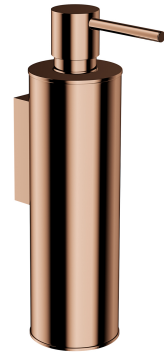

MODERN PROJECT | Flüssigseifenspender

Farbe kupfer (CP)

Die Zubehörkollektion MODERN PROJECT zeichnet sich durch ihre schlichte Form und ihr minimalistisches Design aus. Die perfekt durchdachte Form, die auf einer kreisförmigen Figur basiert, verleiht der Kollektion einen zeitlosen, modernen Charakter.

Kupfer gilt als ein edles Material in einer warmen rotbraunen Farbgebung mit einer perfekt glatten, glänzenden Oberfläche.

Materialien und Technologien

Die Außenbeschichtung des Produkts wurde mit Hilfe der fortschrittlichen PVD Technologie aufgetragen, wodurch höchste Haltbarkeit und Widerstandsfähigkeit gegen mechanische Beschädigungen gewährleistet wird und zugleich eine problemlose Reinigung möglich ist.

Das Produkt wurde aus hochwertigem Messing der Klasse A hergestellt.

Technische Daten

- hängend
- aus Messing
- Breite: 5 cm, Höhe: 19 cm, Abstand zur Wand: 9 cm
- Volumen: 150 ml