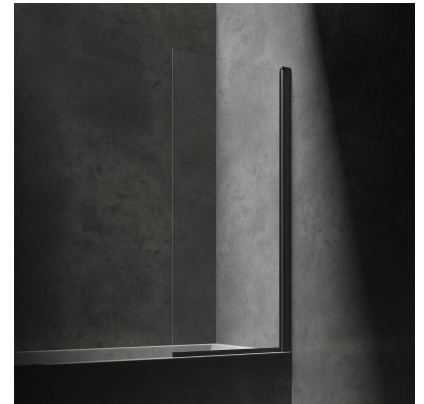

KINGSTON | Einflügelige Badewannen-Duschwand, 70 cm

Farbe: schwarz matt / transparent (BLMTR)

Zertifikate: Europäische Leistungserklärung (CE)

Materialien und Technologien

Gehärtetes Glas mit der innovativen 3M™ EASY CLEAN Beschichtung schützt das Glas vor Wasser- und Schmutzablagerungen und macht die Reinigung deutlich einfacher.

Dank des DUAL MOUNT Systems kann der Badewannenaufsatz auf der rechten oder linken Seite montiert werden.

Produkt jest objęty gwarancją na okres 5 lat. Szczegóły warunków gwarancji.

Merkmale des Durchflusses

- Betriebsdruck: 1-5 bar

Technische Daten

- Breite: 70 cm
- Höhe: 150 cm
- beidseitig öffnend
- gehärtetes Sicherheitsglas, Dicke: 5 mm
- Scharniere mit Hebemechanismus
- Profile, Scharniere und Dichtungen in matt schwarz