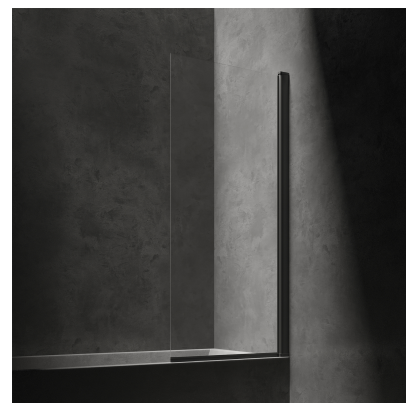

## KINGSTON | Einflügelige Badewannen-Duschwand, 70 cm

---

Farbe Schwarz matt / klarglas (BLMTR)

Zertifikate: Europäische Leistungserklärung (CE)

## Materialien und Technologien

---

Gehärtetes Glas mit der innovativen 3M™ EASY CLEAN Beschichtung schützt das Glas vor Wasser- und Schmutzablagerungen und macht die Reinigung deutlich einfacher.

Dank des DUAL MOUNT Systems kann der Badewannenaufsatz auf der rechten oder linken Seite montiert werden.

## Technische Daten

---

- Breite: 70 cm
- Höhe: 150 cm
- beidseitig öffnend
- gehärtetes Sicherheitsglas, Dicke: 5 mm
- Scharniere mit Hebemechanismus
- Profile, Scharniere und Dichtungen in matt schwarz