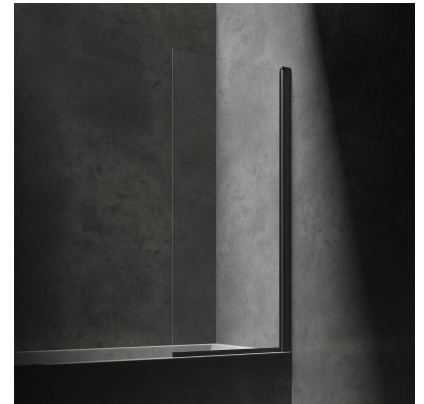

KINGSTON | Einflügelige Badewannen-Duschwand, 70 cm

Farbe Schwarz matt / klarglas (BLMTR)

Zertifikate: Europäische Leistungserklärung (CE)

Materialien und Technologien

Gehärtetes Glas mit der innovativen 3M™ EASY CLEAN Beschichtung schützt das Glas vor Wasser- und Schmutzablagerungen und macht die Reinigung deutlich einfacher.

Dank des DUAL MOUNT Systems kann der Badewannenaufsatz auf der rechten oder linken Seite montiert werden.

Merkmale des Durchflusses

- Betriebsdruck: 1-5 bar

Technische Daten

- Breite: 70 cm
- Höhe: 150 cm
- beidseitig öffnend
- gehärtetes Sicherheitsglas, Dicke: 5 mm
- Scharniere mit Hebemechanismus
- Profile, Scharniere und Dichtungen in matt schwarz