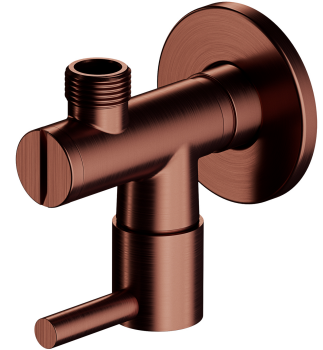

ECKVENTIL | Eckventil

Farbe: Antikes Kupfer gebürstet (ORB)

Das Eckventil zeichnet sich durch ihre schlichte Form und ihr minimalistisches Design aus. Die perfekt durchdachte Form, die auf einer kreisförmigen Figur basiert, verleiht ihm einen zeitlosen, modernen Charakter.

Hergestellt aus Messing, gewährleistet er Haltbarkeit, Korrosionsbeständigkeit und einen störungsfreien Betrieb über Jahre hinweg, während der eingebaute Filter kleine Verunreinigungen aus dem Wassersystem auffängt und so die Armatur zusätzlich schützt. Dank der Farbanpassung an die Oberflächenausführung der Armatur lässt sich das Ventil leicht in das Badezimmerdesign integrieren und wird so zu einem funktionalen und dekorativen Element.

Antikes Kupfer zeichnet sich durch ein unverwechselbares Finish in einem rötlich-braunen Farbton und der gebürsteten Textur im Vintage-Look aus.

Materialien und Technologien

Das Produkt wurde aus hochwertigem Messing der Klasse A hergestellt.

Merkmale des Durchflusses

- Betriebsdruck: 1-5 bar

Technische Daten

- Messing
- Mit Filter
- Wasseranschluss: 1/2", Schlauchanschluss: 3/8"
- Kappengröße: $\varnothing 5,2$ cm