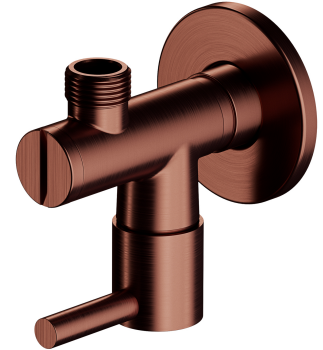

ECKVENTIL | Eckventil

Farbe: Antikes Kupfer gebürstet (ORB)

Das Eckventil zeichnet sich durch ihre schlichte Form und ihr minimalistisches Design aus. Die perfekt durchdachte Form, die auf einer kreisförmigen Figur basiert, verleiht ihm einen zeitlosen, modernen Charakter.

Hergestellt aus Messing, gewährleistet er Haltbarkeit, Korrosionsbeständigkeit und einen störungsfreien Betrieb über Jahre hinweg, während der eingebaute Filter kleine Verunreinigungen aus dem Wassersystem auffängt und so die Armatur zusätzlich schützt. Dank der Farbanpassung an die Oberflächenausführung der Armatur lässt sich das Ventil leicht in das Badezimmerdesign integrieren und wird so zu einem funktionalen und dekorativen Element.

Antikes Kupfer zeichnet sich durch ein unverwechselbares Finish in einem rötlich-braunen Farbton und der gebürsteten Textur im Vintage-Look aus.

Materialien und Technologien

Das Produkt wurde aus hochwertigem Messing der Klasse A hergestellt.

Merkmale des Durchflusses

- Betriebsdruck: 1-5 bar

Technische Daten

- Messing
- Mit Filter
- Wasseranschluss: 1/2", Schlauchanschluss: 3/8"
- Kappengröße: ø5,2 cm