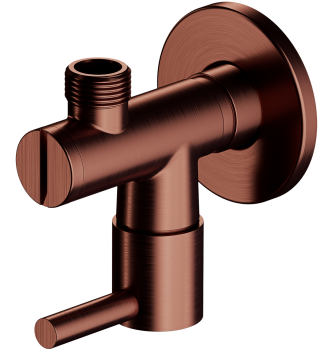

ECKVENTIL | Eckventil

Farbe: Antikes Kupfer gebürstet (ORB)

Das Eckventil zeichnet sich durch ihre schlichte Form und ihr minimalistisches Design aus. Die perfekt durchdachte Form, die auf einer kreisförmigen Figur basiert, verleiht ihm einen zeitlosen, modernen Charakter.

Hergestellt aus Messing, gewährleistet er Haltbarkeit, Korrosionsbeständigkeit und einen störungsfreien Betrieb über Jahre hinweg, während der eingebaute Filter kleine Verunreinigungen aus dem Wassersystem auffängt und so die Armatur zusätzlich schützt. Dank der Farbanpassung an die Oberflächenausführung der Armatur lässt sich das Ventil leicht in das Badezimmerdesign integrieren und wird so zu einem funktionalen und dekorativen Element.

Antikes Kupfer zeichnet sich durch ein unverwechselbares Finish in einem rötlich-braunen Farbton und der gebürsteten Textur im Vintage-Look aus.

Materialien und Technologien

Das Produkt wurde aus hochwertigem Messing der Klasse A hergestellt.

Merkmale des Durchflusses

- Betriebsdruck: 1-5 bar

Technische Daten

- Messing
- Mit Filter
- Wasseranschluss: 1/2", Schlauchanschluss: 3/8"
- Kappengröße: ø5,2 cm