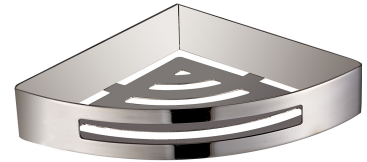

UNI | Eck-Duschkorb, 21 x 21 x 5 cm

Farbe Chrom poliert (CR)

Die universelle Form des Produkts ermöglicht eine einfache Kombination mit Produkten aus anderen Kollektionen von Badezimmerzubehör.

Chrom weist sich als eine vielseitige Ausführung in silberner Farbe und mit einer perfekt glatten, glänzenden Oberfläche aus.

Materialien und Technologien

Die Armaturen und Badaccessoires aus hochwertigem Edelstahl zeichnen sich durch ihre perfekt ausgearbeitete Form und außergewöhnliche Widerstandsfähigkeit aus, wobei sie ihr Aussehen auch nach jahrelangem Gebrauch bewahren.

Technische Daten

- aus Edelstahl
- Abmessungen: 21 x 21 cm, Höhe: 5 cm