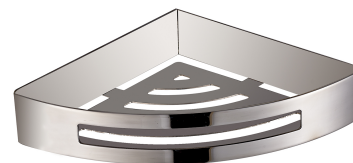

## UNI | Eck-Duschkorb, 21 x 21 x 5 cm

---

Farbe: chrom (CR)

## Technische Daten

---

- aus Edelstahl
- Abmessungen: 21 x 21 cm, Höhe: 5 cm