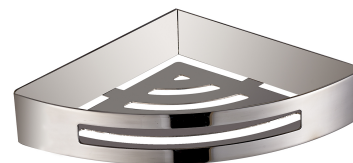

UNI | Eck-Duschkorb, 21 x 21 x 5 cm

Farbe Chrom poliert (CR)

Die universelle Form des Produkts ermöglicht eine einfache Kombination mit Produkten aus anderen Kollektionen von Badezimmerzubehör.

Chrom weist sich als eine vielseitige Ausführung in silberner Farbe und mit einer perfekt glatten, glänzenden Oberfläche aus.

Materialien und Technologien

Die Armaturen und Badaccessoires aus hochwertigem Edelstahl zeichnen sich durch ihre perfekt ausgearbeitete Form und außergewöhnliche Widerstandsfähigkeit aus, wobei sie ihr Aussehen auch nach jahrelangem Gebrauch bewahren.

Technische Daten

- aus Edelstahl
- Abmessungen: 21 x 21 cm, Höhe: 5 cm