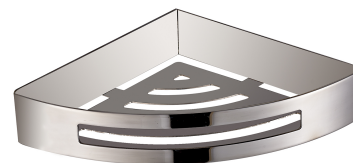

UNI | Eck-Duschkorb, 21 x 21 x 5 cm

Farbe chrom (CR)

Materialien und Technologien

Armaturen und Zubehör aus hochwertigem Edelstahl zeichnen sich durch eine außergewöhnliche Widerstandsfähigkeit gegen Beschädigungen aus und sehen auch nach jahrelangem Gebrauch noch wie neu aus.

Technische Daten

- aus Edelstahl
- Abmessungen: 21 x 21 cm, Höhe: 5 cm