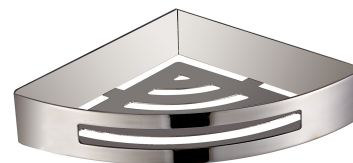

UNI | Eck-Duschkorb, 21 x 21 x 5 cm

Farbe Chrom poliert (CR)

Die universelle Form des Produkts ermöglicht eine einfache Kombination mit Produkten aus anderen Badaccessoires-Kollektionen.

Chrom weist sich als eine vielseitige Ausführung in silberner Farbe und mit einer perfekt glatten, glänzenden Oberfläche aus.

Materialien und Technologien

Die Armaturen und Badaccessoires aus hochwertigem Edelstahl zeichnen sich durch ihre perfekt ausgearbeitete Form und außergewöhnliche Widerstandsfähigkeit aus, wobei sie ihr Aussehen auch nach jahrelangem Gebrauch bewahren.

Technische Daten

- aus Edelstahl
- Abmessungen: 21 x 21 cm, Höhe: 5 cm