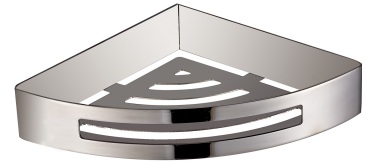

## UNI | Eck-Duschkorb, 21 x 21 x 5 cm

---

### Farbe Chrom poliert (CR)

Die universelle Form des Produkts ermöglicht eine einfache Kombination mit Produkten aus anderen Badaccessoires-Kollektionen.

Chrom weist sich als eine vielseitige Ausführung in silberner Farbe und mit einer perfekt glatten, glänzenden Oberfläche aus.

## Technische Daten

---

- aus Edelstahl
- Abmessungen: 21 x 21 cm, Höhe: 5 cm