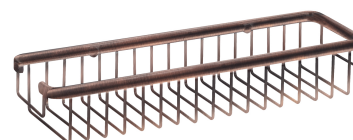

## UNI | Duschkorb, 36 x 7 x 11 cm

---

Farbe: Antikes Kupfer gebürstet (ORB)

## Technische Daten

---

- aus Messing
- Breite: 36 cm, Höhe: 7 cm, Abstand zur Wand: 11 cm