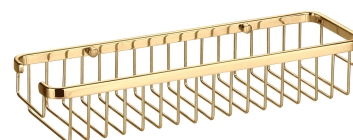

## UNI | Duschkorb, 36 x 7 x 11 cm

---

Farbe Gold poliert (GL)

## Technische Daten

---

- aus Messing
- Breite: 36 cm, Höhe: 7 cm, Abstand zur Wand: 11 cm