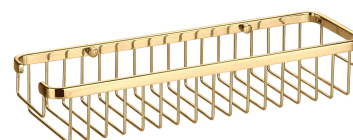

UNI | Duschkorb, 36 x 7 x 11 cm

Farbe Gold poliert (GL)

Materialien und Technologien

Die äußere Beschichtung des Produkts wird mit der fortschrittlichen PVD-Technologie hergestellt, die nicht nur höchste Haltbarkeit garantiert, sondern auch eine besonders einfache Reinigung ermöglicht.

Technische Daten

- aus Messing
- Breite: 36 cm, Höhe: 7 cm, Abstand zur Wand: 11 cm