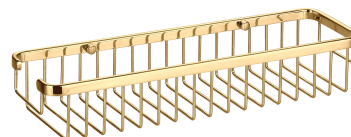

## UNI | Duschkorb, 36 x 7 x 11 cm

---

Farbe Gold poliert (GL)

## Technische Daten

---

- aus Messing
- Breite: 36 cm, Höhe: 7 cm, Abstand zur Wand: 11 cm