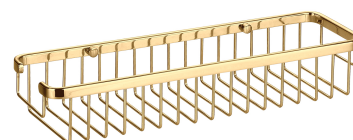

## UNI | Duschkorb, 36 x 7 x 11 cm

---

Farbe gold (GL)

## Technische Daten

---

- aus Messing
- Breite: 36 cm, Höhe: 7 cm, Abstand zur Wand: 11 cm