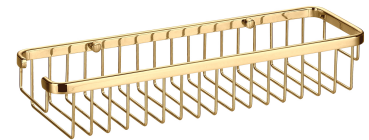

UNI | Duschkorb, 36 x 7 x 11 cm

Farbe: Gold poliert (GL)

Materialien und Technologien

Die äußere Beschichtung des Produkts wird mit der fortschrittlichen PVD-Technologie hergestellt, die nicht nur höchste Haltbarkeit garantiert, sondern auch eine besonders einfache Reinigung ermöglicht.

Technische Daten

- aus Messing
- Breite: 36 cm, Höhe: 7 cm, Abstand zur Wand: 11 cm