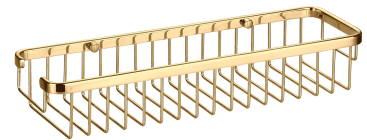

UNI | Duschkorb, 36 x 7 x 11 cm

Farbe: gold (GL)

Materialien und Technologien

Die Außenbeschichtung des Produkts wurde mit Hilfe der fortschrittlichen PVD Technologie aufgetragen, wodurch höchste Haltbarkeit und Widerstandsfähigkeit gegen mechanische Beschädigungen gewährleistet wird und zugleich eine problemlose Reinigung möglich ist.

Produkt jest objęty gwarancją na okres 5 lat. Szczegóły warunków gwarancji.

Technische Daten

- aus Messing
- Breite: 36 cm, Höhe: 7 cm, Abstand zur Wand: 11 cm