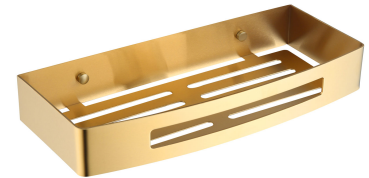

UNI | Duschkorb, 30 x 5 x 13 cm

Farbe: gebürstetes Gold (GLB)

Materialien und Technologien

Armaturen und Zubehör aus hochwertigem Edelstahl zeichnen sich durch eine außergewöhnliche Widerstandsfähigkeit gegen Beschädigungen aus und sehen auch nach jahrelangem Gebrauch noch wie neu aus.

Produkt jest objęty gwarancją na okres 5 lat. Szczegóły warunków gwarancji.

Technische Daten

- aus Edelstahl
- Breite: 30 cm, Höhe: 5 cm, Tiefe: 13 cm