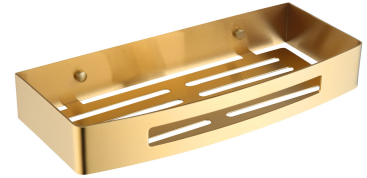

UNI | Duschkorb, 30 x 5 x 13 cm

Farbe Gold gebürstet (GLB)

Die universelle Form des Produkts ermöglicht eine einfache Kombination mit Produkten aus anderen Kollektionen von Badezimmerzubehör.

Gebürstetes Gold bietet ein edles Finish in einem edlen Farbton und einer modernen satinierten Oberfläche.

Materialien und Technologien

Die Armaturen und Badaccessoires aus hochwertigem Edelstahl zeichnen sich durch ihre perfekt ausgearbeitete Form und außergewöhnliche Widerstandsfähigkeit aus, wobei sie ihr Aussehen auch nach jahrelangem Gebrauch bewahren.

Technische Daten

- aus Edelstahl
- Breite: 30 cm, Höhe: 5 cm, Tiefe: 13 cm