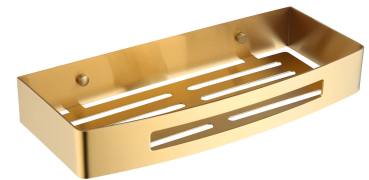

## UNI | Duschkorb, 30 x 5 x 13 cm

---

Farbe gebürstetes Gold (GLB)

## Technische Daten

---

- aus Edelstahl
- Breite: 30 cm, Höhe: 5 cm, Tiefe: 13 cm