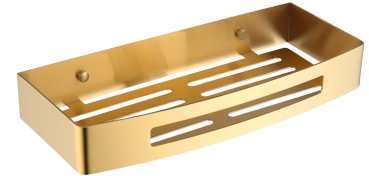

UNI | Duschkorb, 30 x 5 x 13 cm

Farbe Gold gebürstet (GLB)

Die universelle Form des Produkts ermöglicht eine einfache Kombination mit Produkten aus anderen Badaccessoires-Kollektionen.

Gebürstetes Gold bietet ein edles Finish in einem edlen Farbton und einer modernen satinierten Oberfläche. Die Beschichtung wurde mit der fortschrittlichen PVD-Technologie erzeugt.

Materialien und Technologien

Die Armaturen und Badaccessoires aus hochwertigem Edelstahl zeichnen sich durch ihre perfekt ausgearbeitete Form und außergewöhnliche Widerstandsfähigkeit aus, wobei sie ihr Aussehen auch nach jahrelangem Gebrauch bewahren.

Technische Daten

- aus Edelstahl
- Breite: 30 cm, Höhe: 5 cm, Tiefe: 13 cm