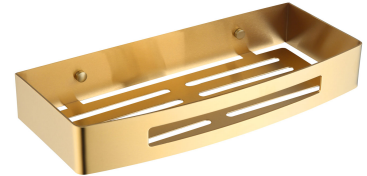

UNI | Duschkorb, 30 x 5 x 13 cm

Farbe Gold gebürstet (GLB)

Die universelle Form des Produkts ermöglicht eine einfache Kombination mit Produkten aus anderen Badaccessoires-Kollektionen.

Gebürstetes Gold bietet ein edles Finish in einem edlen Farbton und einer modernen satinierten Oberfläche. Die Beschichtung wurde mit der fortschrittlichen PVD-Technologie erzeugt.

Materialien und Technologien

Die Armaturen und Badaccessoires aus hochwertigem Edelstahl zeichnen sich durch ihre perfekt ausgearbeitete Form und außergewöhnliche Widerstandsfähigkeit aus, wobei sie ihr Aussehen auch nach jahrelangem Gebrauch bewahren.

Technische Daten

- aus Edelstahl
- Breite: 30 cm, Höhe: 5 cm, Tiefe: 13 cm