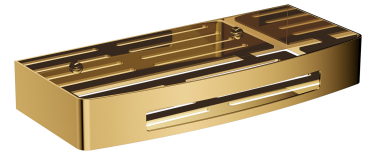

UNI | Duschkorb, 30 x 5 x 13 cm

Farbe: Gold poliert (GL)

Die universelle Form des Produkts ermöglicht eine einfache Kombination mit Produkten aus anderen Badaccessoires-Kollektionen.

Gold gehört zu den edlen Oberflächen mit einem eleganten, hellen Farbton und einer perfekt glatten, glänzenden Oberfläche. Die Beschichtung wurde mit der fortschrittlichen PVD-Technologie erzeugt.

Technische Daten

- aus Edelstahl
- Breite: 30 cm, Höhe: 5 cm, Tiefe: 13 cm