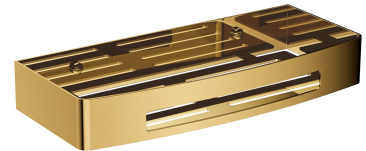

UNI | Duschkorb, 30 x 5 x 13 cm

Farbe: Gold poliert (GL)

Die universelle Form des Produkts ermöglicht eine einfache Kombination mit Produkten aus anderen Badaccessoires-Kollektionen.

Gold gehört zu den edlen Oberflächen mit einem eleganten, hellen Farbton und einer perfekt glatten, glänzenden Oberfläche. Die Beschichtung wurde mit der fortschrittlichen PVD-Technologie erzeugt.

Technische Daten

- aus Edelstahl
- Breite: 30 cm, Höhe: 5 cm, Tiefe: 13 cm