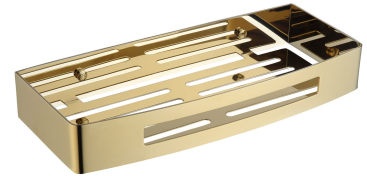

## UNI | Duschkorb, 30 x 5 x 13 cm

---

### Farbe Gold poliert (GL)

Die universelle Form des Produkts ermöglicht eine einfache Kombination mit Produkten aus anderen Badaccessoires-Kollektionen.

Gold gehört zu den edlen Oberflächen mit einem eleganten, hellen Farbton und einer perfekt glatten, glänzenden Oberfläche. Die Beschichtung wurde mit der fortschrittlichen PVD-Technologie erzeugt.

## Technische Daten

---

- aus Edelstahl
- Breite: 30 cm, Höhe: 5 cm, Tiefe: 13 cm