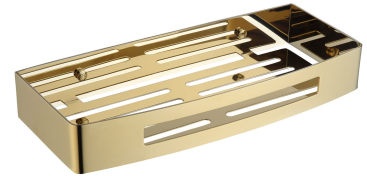

UNI | Duschkorb, 30 x 5 x 13 cm

Farbe Gold poliert (GL)

Die universelle Form des Produkts ermöglicht eine einfache Kombination mit Produkten aus anderen Badaccessoires-Kollektionen.

Gold gehört zu den edlen Oberflächen mit einem eleganten, hellen Farbton und einer perfekt glatten, glänzenden Oberfläche. Die Beschichtung wurde mit der fortschrittlichen PVD-Technologie erzeugt.

Materialien und Technologien

Die Armaturen und Badaccessoires aus hochwertigem Edelstahl zeichnen sich durch ihre perfekt ausgearbeitete Form und außergewöhnliche Widerstandsfähigkeit aus, wobei sie ihr Aussehen auch nach jahrelangem Gebrauch bewahren.

Die äußere Beschichtung des Produkts wird mit der fortschrittlichen PVD-Technologie hergestellt, die nicht nur höchste Haltbarkeit garantiert, sondern auch eine besonders einfache Reinigung ermöglicht.