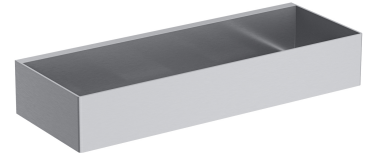

UNI | Duschkorb, 30 x 5 x 11 cm

Farbe Nickel gebürstet (NI)

Ein Duschkorb aus hochwertigem Edelstahl. Die einfache Form mit präzise gestalteten Öffnungen am Boden sorgt für schnelles Abfließen des Wassers und erleichtert die Reinigung, während der universelle Stil eine Kombination mit Produkten aus anderen Badaccessoires-Kollektionen ermöglicht.

Nickel weist einen silbrigen Farbton auf und verfügt über eine satinierte, gebürstete Oberfläche. Die Beschichtung wurde mit der fortschrittlichen PVD-Technologie erzeugt.

Materialien und Technologien

Die Armaturen und Badaccessoires aus hochwertigem Edelstahl zeichnen sich durch ihre perfekt ausgearbeitete Form und außergewöhnliche Widerstandsfähigkeit aus, wobei sie ihr Aussehen auch nach jahrelangem Gebrauch bewahren.

Technische Daten

- aus Edelstahl
- Breite: 30 cm, Höhe: 5 cm, Tiefe: 11 cm