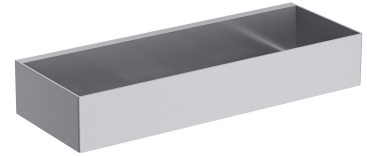

## UNI | Duschkorb, 30 x 5 x 11 cm

---

### Farbe: Nickel gebürstet (NI)

Ein Duschkorb aus hochwertigem Edelstahl. Die einfache Form mit präzise gestalteten Öffnungen am Boden sorgt für schnelles Abfließen des Wassers und erleichtert die Reinigung, während der universelle Stil eine Kombination mit Produkten aus anderen Badaccessoires-Kollektionen ermöglicht.

Nickel weist einen silbrigen Farbton auf und verfügt über eine satinierte, gebürstete Oberfläche.

## Technische Daten

---

- aus Edelstahl
- Breite: 30 cm, Höhe: 5 cm, Tiefe: 11 cm