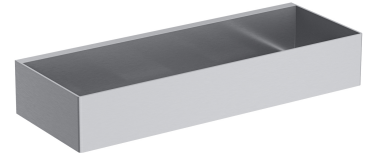

## UNI | Duschkorb, 30 x 5 x 11 cm

---

### Farbe Nickel gebürstet (NI)

Ein Duschkorb aus hochwertigem Edelstahl. Die einfache Form mit präzise gestalteten Öffnungen am Boden sorgt für schnelles Abfließen des Wassers und erleichtert die Reinigung, während der universelle Stil eine Kombination mit Produkten aus anderen Badzubehör-Kollektionen ermöglicht.

Nickel weist einen silbrigen Farbton auf und verfügt über eine satinierte, gebürstete Oberfläche.

## Technische Daten

---

- aus Edelstahl
- Breite: 30 cm, Höhe: 5 cm, Tiefe: 11 cm