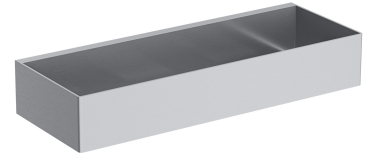

## UNI | Duschkorb, 30 x 5 x 11 cm

---

### Farbe Nickel gebürstet (NI)

Ein Duschkorb aus hochwertigem Edelstahl. Die einfache Form mit präzise gestalteten Öffnungen am Boden sorgt für schnelles Abfließen des Wassers und erleichtert die Reinigung, während der universelle Stil eine Kombination mit Produkten aus anderen Badaccessoires-Kollektionen ermöglicht.

Nickel weist einen silbrigen Farbton auf und verfügt über eine satinierte, gebürstete Oberfläche.

## Technische Daten

---

- aus Edelstahl
- Breite: 30 cm, Höhe: 5 cm, Tiefe: 11 cm