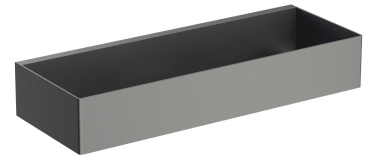

## UNI | Duschkorb, 30 x 5 x 11 cm

---

### Farbe Graphit gebürstet (GR)

Ein Duschkorb aus hochwertigem Edelstahl. Die einfache Form mit präzise gestalteten Öffnungen am Boden sorgt für schnelles Abfließen des Wassers und erleichtert die Reinigung, während der universelle Stil eine Kombination mit Produkten aus anderen Badaccessoires-Kollektionen ermöglicht.

Graphit besticht durch seine faszinierende Oberfläche, die in einem metallischen Grauton gehalten ist und eine satinierte, gebürstete Oberfläche aufweist.

## Technische Daten

---

- aus Edelstahl
- Breite: 30 cm, Höhe: 5 cm, Tiefe: 11 cm