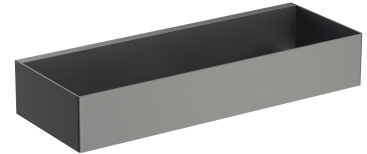

UNI | Duschkorb, 30 x 5 x 11 cm

Farbe Graphit gebürstet (GR)

Ein Duschkorb aus hochwertigem Edelstahl. Die einfache Form mit präzise gestalteten Öffnungen am Boden sorgt für schnelles Abfließen des Wassers und erleichtert die Reinigung, während der universelle Stil eine Kombination mit Produkten aus anderen Badzubehör-Kollektionen ermöglicht.

Graphit besticht durch seine faszinierende Oberfläche, die in einem metallischen Grauton gehalten ist und eine satinierte, gebürstete Oberfläche aufweist.

Materialien und Technologien

Die Armaturen und Badaccessoires aus hochwertigem Edelstahl zeichnen sich durch ihre perfekt ausgearbeitete Form und außergewöhnliche Widerstandsfähigkeit aus, wobei sie ihr Aussehen auch nach jahrelangem Gebrauch bewahren.

Technische Daten

- aus Edelstahl
- Breite: 30 cm, Höhe: 5 cm, Tiefe: 11 cm