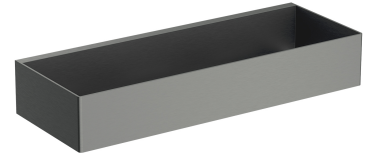

## UNI | Duschkorb, 30 x 5 x 11 cm

---

### Farbe Graphit gebürstet (GR)

Ein Duschkorb aus hochwertigem Edelstahl. Die einfache Form mit präzise gestalteten Öffnungen am Boden sorgt für schnelles Abfließen des Wassers und erleichtert die Reinigung, während der universelle Stil eine Kombination mit Produkten aus anderen Badaccessoires-Kollektionen ermöglicht.

Graphit besticht durch seine faszinierende Oberfläche, die in einem metallischen Grauton gehalten ist und eine satinierte, gebürstete Oberfläche aufweist.

## Technische Daten

---

- aus Edelstahl
- Breite: 30 cm, Höhe: 5 cm, Tiefe: 11 cm