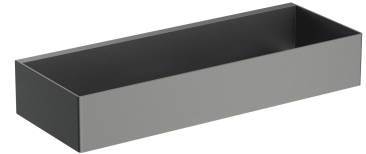

## UNI | Duschkorb, 30 x 5 x 11 cm

---

### Farbe: Graphit gebürstet (GR)

Ein Duschkorb aus hochwertigem Edelstahl. Die einfache Form mit präzise gestalteten Öffnungen am Boden sorgt für schnelles Abfließen des Wassers und erleichtert die Reinigung, während der universelle Stil eine Kombination mit Produkten aus anderen Badaccessoires-Kollektionen ermöglicht.

Graphit besticht durch seine faszinierende Oberfläche, die in einem metallischen Grauton gehalten ist und eine satinierte, gebürstete Oberfläche aufweist.

## Technische Daten

---

- aus Edelstahl
- Breite: 30 cm, Höhe: 5 cm, Tiefe: 11 cm