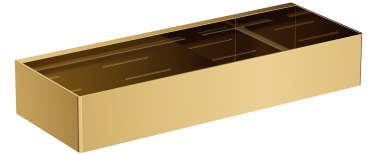

UNI | Duschkorb, 30 x 5 x 11 cm

Farbe gold (GL)

Ein Duschkorb aus hochwertigem Edelstahl. Die einfache Form mit präzise gestalteten Öffnungen am Boden sorgt für schnelles Abfließen des Wassers und erleichtert die Reinigung, während der universelle Stil eine Kombination mit Produkten aus anderen Badzubehör-Kollektionen ermöglicht.

Technische Daten

- aus Edelstahl
- Breite: 30 cm, Höhe: 5 cm, Tiefe: 11 cm