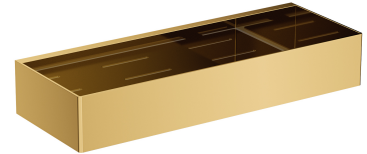

UNI | Duschkorb, 30 x 5 x 11 cm

Farbe Gold poliert (GL)

Ein Duschkorb aus hochwertigem Edelstahl. Die einfache Form mit präzise gestalteten Öffnungen am Boden sorgt für schnelles Abfließen des Wassers und erleichtert die Reinigung, während der universelle Stil eine Kombination mit Produkten aus anderen Badzubehör-Kollektionen ermöglicht.

Gold gehört zu den edlen Oberflächen mit einem eleganten, hellen Farbton und einer perfekt glatten, glänzenden Oberfläche.

Materialien und Technologien

Die Armaturen und Badaccessoires aus hochwertigem Edelstahl zeichnen sich durch ihre perfekt ausgearbeitete Form und außergewöhnliche Widerstandsfähigkeit aus, wobei sie ihr Aussehen auch nach jahrelangem Gebrauch bewahren.

Die äußere Beschichtung des Produkts wird mit der fortschrittlichen PVD-Technologie hergestellt, die nicht nur höchste Haltbarkeit garantiert, sondern auch eine besonders einfache Reinigung ermöglicht.