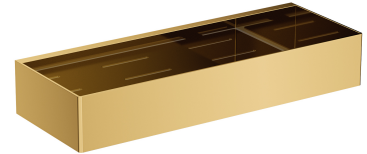

UNI | Duschkorb, 30 x 5 x 11 cm

Farbe Gold poliert (GL)

Ein Duschkorb aus hochwertigem Edelstahl. Die einfache Form mit präzise gestalteten Öffnungen am Boden sorgt für schnelles Abfließen des Wassers und erleichtert die Reinigung, während der universelle Stil eine Kombination mit Produkten aus anderen Badaccessoires-Kollektionen ermöglicht.

Gold gehört zu den edlen Oberflächen mit einem eleganten, hellen Farbton und einer perfekt glatten, glänzenden Oberfläche. Die Beschichtung wurde mit der fortschrittlichen PVD-Technologie erzeugt.

Materialien und Technologien

Technische Daten

- aus Edelstahl
- Breite: 30 cm, Höhe: 5 cm, Tiefe: 11 cm