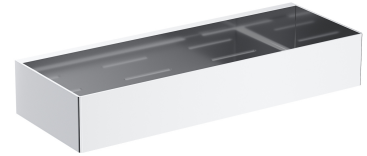

UNI | Duschkorb, 30 x 5 x 11 cm

Farbe Chrom poliert (CR)

Ein Duschkorb aus hochwertigem Edelstahl. Die einfache Form mit präzise gestalteten Öffnungen am Boden sorgt für schnelles Abfließen des Wassers und erleichtert die Reinigung, während der universelle Stil eine Kombination mit Produkten aus anderen Badzubehör-Kollektionen ermöglicht.

Chrom weist sich als eine vielseitige Ausführung in silberner Farbe und mit einer perfekt glatten, glänzenden Oberfläche aus.

Materialien und Technologien

Die Armaturen und Badaccessoires aus hochwertigem Edelstahl zeichnen sich durch ihre perfekt ausgearbeitete Form und außergewöhnliche Widerstandsfähigkeit aus, wobei sie ihr Aussehen auch nach jahrelangem Gebrauch bewahren.

Technische Daten

- aus Edelstahl
- Breite: 30 cm, Höhe: 5 cm, Tiefe: 11 cm