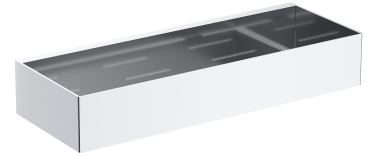

UNI | Duschkorb, 30 x 5 x 11 cm

Farbe Chrom poliert (CR)

Ein Duschkorb aus hochwertigem Edelstahl. Die einfache Form mit präzise gestalteten Öffnungen am Boden sorgt für schnelles Abfließen des Wassers und erleichtert die Reinigung, während der universelle Stil eine Kombination mit Produkten aus anderen Badaccessoires-Kollektionen ermöglicht.

Chrom weist sich als eine vielseitige Ausführung in silberner Farbe und mit einer perfekt glatten, glänzenden Oberfläche aus.

Materialien und Technologien

Die Armaturen und Badaccessoires aus hochwertigem Edelstahl zeichnen sich durch ihre perfekt ausgearbeitete Form und außergewöhnliche Widerstandsfähigkeit aus, wobei sie ihr Aussehen auch nach jahrelangem Gebrauch bewahren.

Technische Daten

- aus Edelstahl
- Breite: 30 cm, Höhe: 5 cm, Tiefe: 11 cm