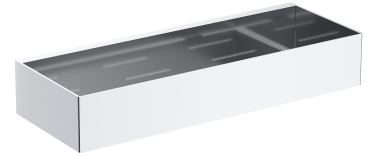

## UNI | Duschkorb, 30 x 5 x 11 cm

---

### Farbe Chrom poliert (CR)

Ein Duschkorb aus hochwertigem Edelstahl. Die einfache Form mit präzise gestalteten Öffnungen am Boden sorgt für schnelles Abfließen des Wassers und erleichtert die Reinigung, während der universelle Stil eine Kombination mit Produkten aus anderen Badaccessoires-Kollektionen ermöglicht.

Chrom weist sich als eine vielseitige Ausführung in silberner Farbe und mit einer perfekt glatten, glänzenden Oberfläche aus.

## Technische Daten

---

- aus Edelstahl
- Breite: 30 cm, Höhe: 5 cm, Tiefe: 11 cm