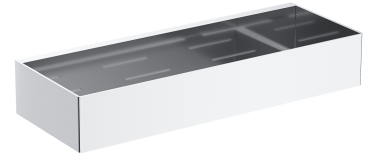

UNI | Duschkorb, 30 x 5 x 11 cm

Farbe Chrom poliert (CR)

Ein Duschkorb aus hochwertigem Edelstahl. Die einfache Form mit präzise gestalteten Öffnungen am Boden sorgt für schnelles Abfließen des Wassers und erleichtert die Reinigung, während der universelle Stil eine Kombination mit Produkten aus anderen Badaccessoires-Kollektionen ermöglicht.

Chrom weist sich als eine vielseitige Ausführung in silberner Farbe und mit einer perfekt glatten, glänzenden Oberfläche aus.

Materialien und Technologien

Die Armaturen und Badaccessoires aus hochwertigem Edelstahl zeichnen sich durch ihre perfekt ausgearbeitete Form und außergewöhnliche Widerstandsfähigkeit aus, wobei sie ihr Aussehen auch nach jahrelangem Gebrauch bewahren.

Technische Daten

- aus Edelstahl
- Breite: 30 cm, Höhe: 5 cm, Tiefe: 11 cm