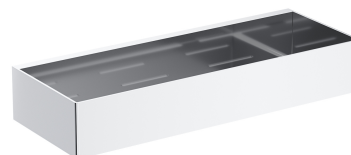

## UNI | Duschkorb, 30 x 5 x 11 cm

---

### Farbe chrom (CR)

Ein Duschkorb aus hochwertigem Edelstahl. Die einfache Form mit präzise gestalteten Öffnungen am Boden sorgt für schnelles Abfließen des Wassers und erleichtert die Reinigung, während der universelle Stil eine Kombination mit Produkten aus anderen Badzubehör-Kollektionen ermöglicht.

## Technische Daten

---

- aus Edelstahl
- Breite: 30 cm, Höhe: 5 cm, Tiefe: 11 cm