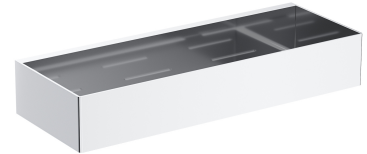

UNI | Duschkorb, 30 x 5 x 11 cm

Farbe: Chrom poliert (CR)

Ein Duschkorb aus hochwertigem Edelstahl. Die einfache Form mit präzise gestalteten Öffnungen am Boden sorgt für schnelles Abfließen des Wassers und erleichtert die Reinigung, während der universelle Stil eine Kombination mit Produkten aus anderen Badaccessoires-Kollektionen ermöglicht.

Chrom weist sich als eine vielseitige Ausführung in silberner Farbe und mit einer perfekt glatten, glänzenden Oberfläche aus.

Materialien und Technologien

Die Armaturen und Badaccessoires aus hochwertigem Edelstahl zeichnen sich durch ihre perfekt ausgearbeitete Form und außergewöhnliche Widerstandsfähigkeit aus, wobei sie ihr Aussehen auch nach jahrelangem Gebrauch bewahren.

Technische Daten

- aus Edelstahl
- Breite: 30 cm, Höhe: 5 cm, Tiefe: 11 cm