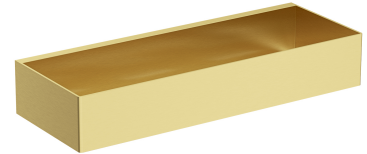

## UNI | Duschkorb, 30 x 5 x 11 cm

---

### Farbe: Messing gebürstet (BSB)

Ein Duschkorb aus hochwertigem Edelstahl. Die einfache Form mit präzise gestalteten Öffnungen am Boden sorgt für schnelles Abfließen des Wassers und erleichtert die Reinigung, während der universelle Stil eine Kombination mit Produkten aus anderen Badaccessoires-Kollektionen ermöglicht.

Messing gebürstet ist eine edle Ausführung in einer kühlen Goldtönung und einer satinierten gebürsteten Oberfläche. Die Beschichtung wurde mit der fortschrittlichen PVD-Technologie erzeugt.

## Technische Daten

---

- aus Edelstahl
- Breite: 30 cm, Höhe: 5 cm, Tiefe: 11 cm