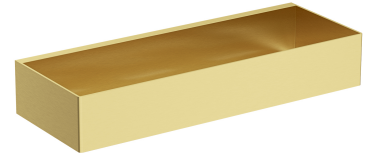

## UNI | Duschkorb, 30 x 5 x 11 cm

---

### Farbe Messing gebürstet (BSB)

Ein Duschkorb aus hochwertigem Edelstahl. Die einfache Form mit präzise gestalteten Öffnungen am Boden sorgt für schnelles Abfließen des Wassers und erleichtert die Reinigung, während der universelle Stil eine Kombination mit Produkten aus anderen Badzubehör-Kollektionen ermöglicht.

Gebürstetes Messing ist eine edle Ausführung in einer kühlen Goldtönung und einer satinierten gebürsteten Oberfläche. Die Beschichtung wurde mit der fortschrittlichen PVD-Technologie erzeugt.

## Technische Daten

---

- aus Edelstahl
- Breite: 30 cm, Höhe: 5 cm, Tiefe: 11 cm