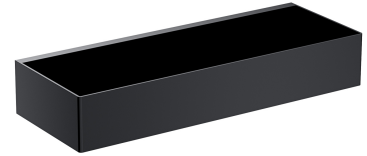

## UNI | Duschkorb, 30 x 5 x 11 cm

---

### Farbe Schwarz matt (BLM)

Ein Duschkorb aus hochwertigem Edelstahl. Die einfache Form mit präzise gestalteten Öffnungen am Boden sorgt für schnelles Abfließen des Wassers und erleichtert die Reinigung, während der universelle Stil eine Kombination mit Produkten aus anderen Badzubehör-Kollektionen ermöglicht.

Mattes Schwarz zeichnet sich durch eine samtweiche Haptik und eine matte Oberfläche aus.

## Technische Daten

---

- aus Edelstahl
- Breite: 30 cm, Höhe: 5 cm, Tiefe: 11 cm