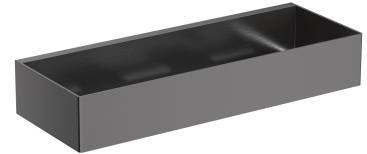

## UNI | Duschkorb, 30 x 5 x 11 cm

---

### Farbe Anthrazit gebürstet (AT)

Ein Duschkorb aus hochwertigem Edelstahl. Die einfache Form mit präzise gestalteten Öffnungen am Boden sorgt für schnelles Abfließen des Wassers und erleichtert die Reinigung, während der universelle Stil eine Kombination mit Produkten aus anderen Badzubehör-Kollektionen ermöglicht.

Anthrazit bietet ein modernes Finish mit einem tiefen metallischen Farbton und einer satinierten, gebürsteten Oberfläche.

## Technische Daten

---

- aus Edelstahl
- Breite: 30 cm, Höhe: 5 cm, Tiefe: 11 cm