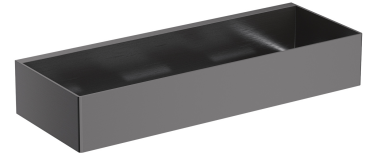

UNI | Duschkorb, 30 x 5 x 11 cm

Farbe anthrazit (AT)

Ein Duschkorb aus hochwertigem Edelstahl. Die einfache Form mit präzise gestalteten Öffnungen am Boden sorgt für schnelles Abfließen des Wassers und erleichtert die Reinigung, während der universelle Stil eine Kombination mit Produkten aus anderen Badzubehör-Kollektionen ermöglicht.

Technische Daten

- aus Edelstahl
- Breite: 30 cm, Höhe: 5 cm, Tiefe: 11 cm