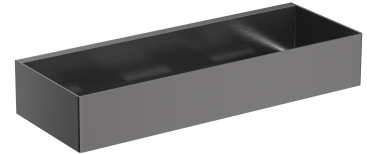

UNI | Duschkorb, 30 x 5 x 11 cm

Farbe Anthrazit gebürstet (AT)

Ein Duschkorb aus hochwertigem Edelstahl. Die einfache Form mit präzise gestalteten Öffnungen am Boden sorgt für schnelles Abfließen des Wassers und erleichtert die Reinigung, während der universelle Stil eine Kombination mit Produkten aus anderen Badaccessoires-Kollektionen ermöglicht.

Anthrazit bietet ein modernes Finish mit einem tiefen metallischen Farbton und einer satinierten, gebürsteten Oberfläche. Die Beschichtung wurde mit der fortschrittlichen PVD-Technologie erzeugt.

Materialien und Technologien

Technische Daten

- aus Edelstahl
- Breite: 30 cm, Höhe: 5 cm, Tiefe: 11 cm