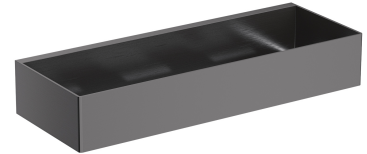

UNI | Duschkorb, 30 x 5 x 11 cm

Farbe Anthrazit gebürstet (AT)

Ein Duschkorb aus hochwertigem Edelstahl. Die einfache Form mit präzise gestalteten Öffnungen am Boden sorgt für schnelles Abfließen des Wassers und erleichtert die Reinigung, während der universelle Stil eine Kombination mit Produkten aus anderen Badzubehör-Kollektionen ermöglicht.

Anthrazit bietet ein modernes Finish mit einem tiefen metallischen Farbton und einer satinierten, gebürsteten Oberfläche.

Materialien und Technologien

Die Armaturen und Badaccessoires aus hochwertigem Edelstahl zeichnen sich durch ihre perfekt ausgearbeitete Form und außergewöhnliche Widerstandsfähigkeit aus, wobei sie ihr Aussehen auch nach jahrelangem Gebrauch bewahren.

Technische Daten

- aus Edelstahl
- Breite: 30 cm, Höhe: 5 cm, Tiefe: 11 cm