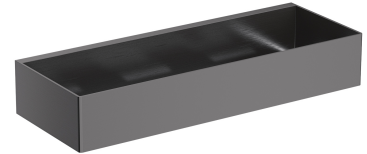

UNI | Duschkorb, 30 x 5 x 11 cm

Farbe anthrazit (AT)

Ein Duschkorb aus hochwertigem Edelstahl. Die einfache Form mit präzise gestalteten Öffnungen am Boden sorgt für schnelles Abfließen des Wassers und erleichtert die Reinigung, während der universelle Stil eine Kombination mit Produkten aus anderen Badzubehör-Kollektionen ermöglicht.

Technische Daten

- aus Edelstahl
- Breite: 30 cm, Höhe: 5 cm, Tiefe: 11 cm