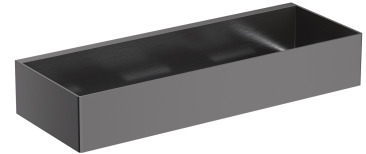

UNI | Duschkorb, 30 x 5 x 11 cm

Farbe: Anthrazit gebürstet (AT)

Ein Duschkorb aus hochwertigem Edelstahl. Die einfache Form mit präzise gestalteten Öffnungen am Boden sorgt für schnelles Abfließen des Wassers und erleichtert die Reinigung, während der universelle Stil eine Kombination mit Produkten aus anderen Badaccessoires-Kollektionen ermöglicht.

Anthrazit bietet ein modernes Finish mit einem tiefen metallischen Farbton und einer satinierten, gebürsteten Oberfläche. Die Beschichtung wurde mit der fortschrittlichen PVD-Technologie erzeugt.

Materialien und Technologien

Technische Daten

- aus Edelstahl
- Breite: 30 cm, Höhe: 5 cm, Tiefe: 11 cm