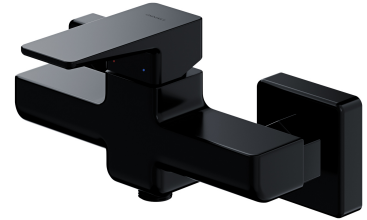

PARMA | Duscharmatur

Farbe Schwarz matt (BLM)

Die OMNIRES PARMA-Kollektion zeichnet sich durch ihr minimalistisches, elegantes Design aus. Die ausgewogene Form mit abgerundeten Rändern zeichnet sich durch Leichtigkeit und Raffinesse aus. Raffinierte stilistische Lösungen verleihen der Kollektion einen zeitlosen Charakter.

Die Armatur ist aus hochwertigem Messing gefertigt und mit einer hochwertigen Keramikkartusche ausgestattet.

Schwarz matt zeichnet sich durch eine samtweiche Haptik und eine matte Oberfläche aus.

Projekt: Janusz Langner, Studio OMNIRES